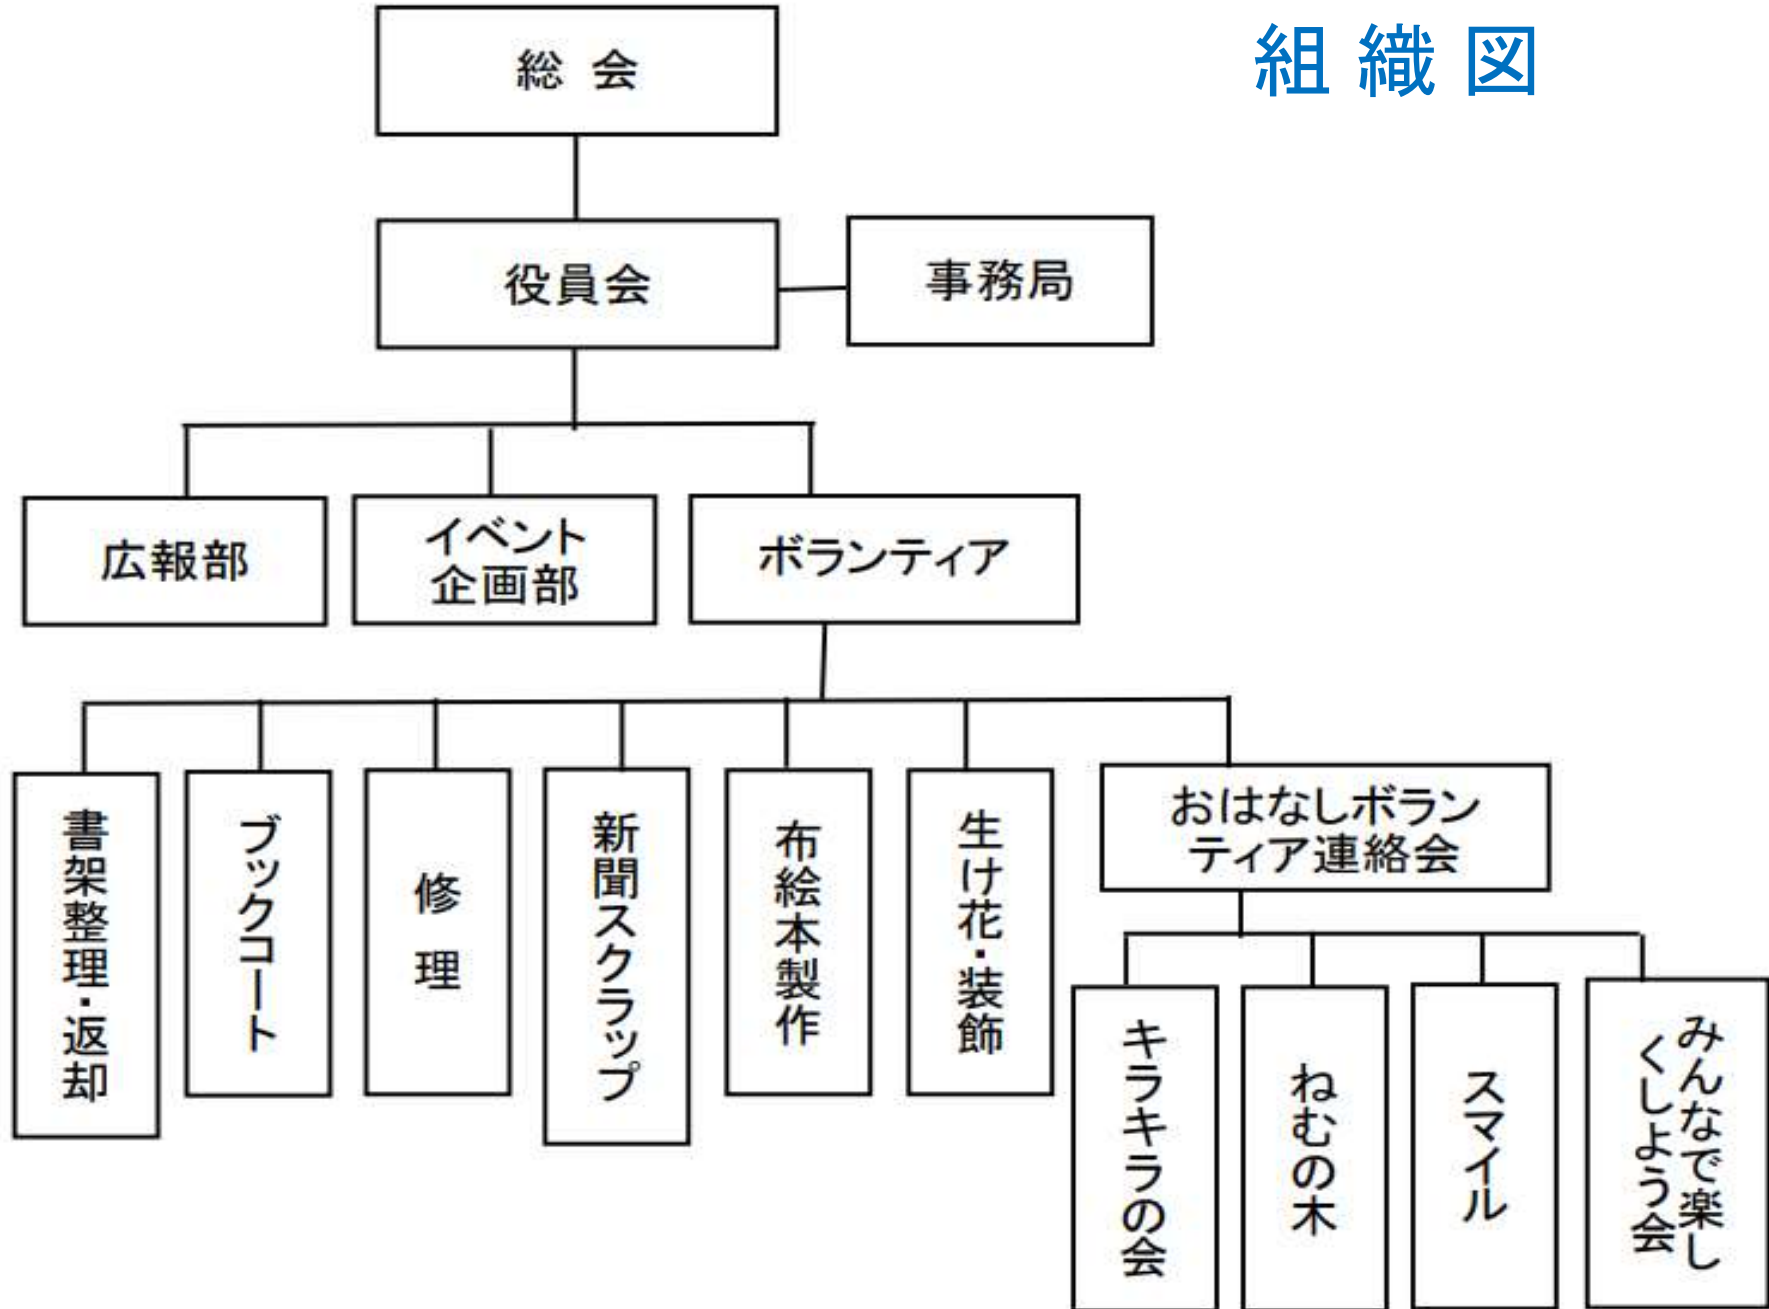

第2回とみや複合施設パートナーズミーティング 2024.9.21

名取市図書館友の会・なととの 現在と設立までの経緯

名取市図書館友の会・なとと事務局 柴崎 悦子

1. 名取市図書館友の会・なととの概要

【設立】 2018年5月31日

【目的】 名取市図書館を核とした名取市の教育と文化の発展
への貢献

【会員数】 一般会員 168名 学生会員 5名 賛助会員 1社

(2024. 9.20現在)

組織図

2. 友の会設立までの経緯

①市民を意識した図書館の取り組み

H26(2014).2 岡本真さん(ARG)の講演会

H26(2014).9.28 ライブラリーミーティング・ヤングセッション

「私たちが還りたくなるような図書館」

H27(2015).2.3~2.26

出張ラブラリーミーティング

※雨天の場合はプログラムを変更します。

名取市図書館は、平成30年12月19日、名取駅前に新たに生まれ変わります。
東日本大震災で希望を失っていた私たちに、「どんぐり子ども図書室」「どんぐり・アンみんなの図書室」は、再び希望の光と力をくれました。
これまで「どんぐり図書室」を愛し、使ってくれたすべての方々に感謝し、そして、いつも私たちをあたたく包んでくれていた「どんぐり図書室」にありがとうの気持ちをこめて、図書館まつりを開催します。