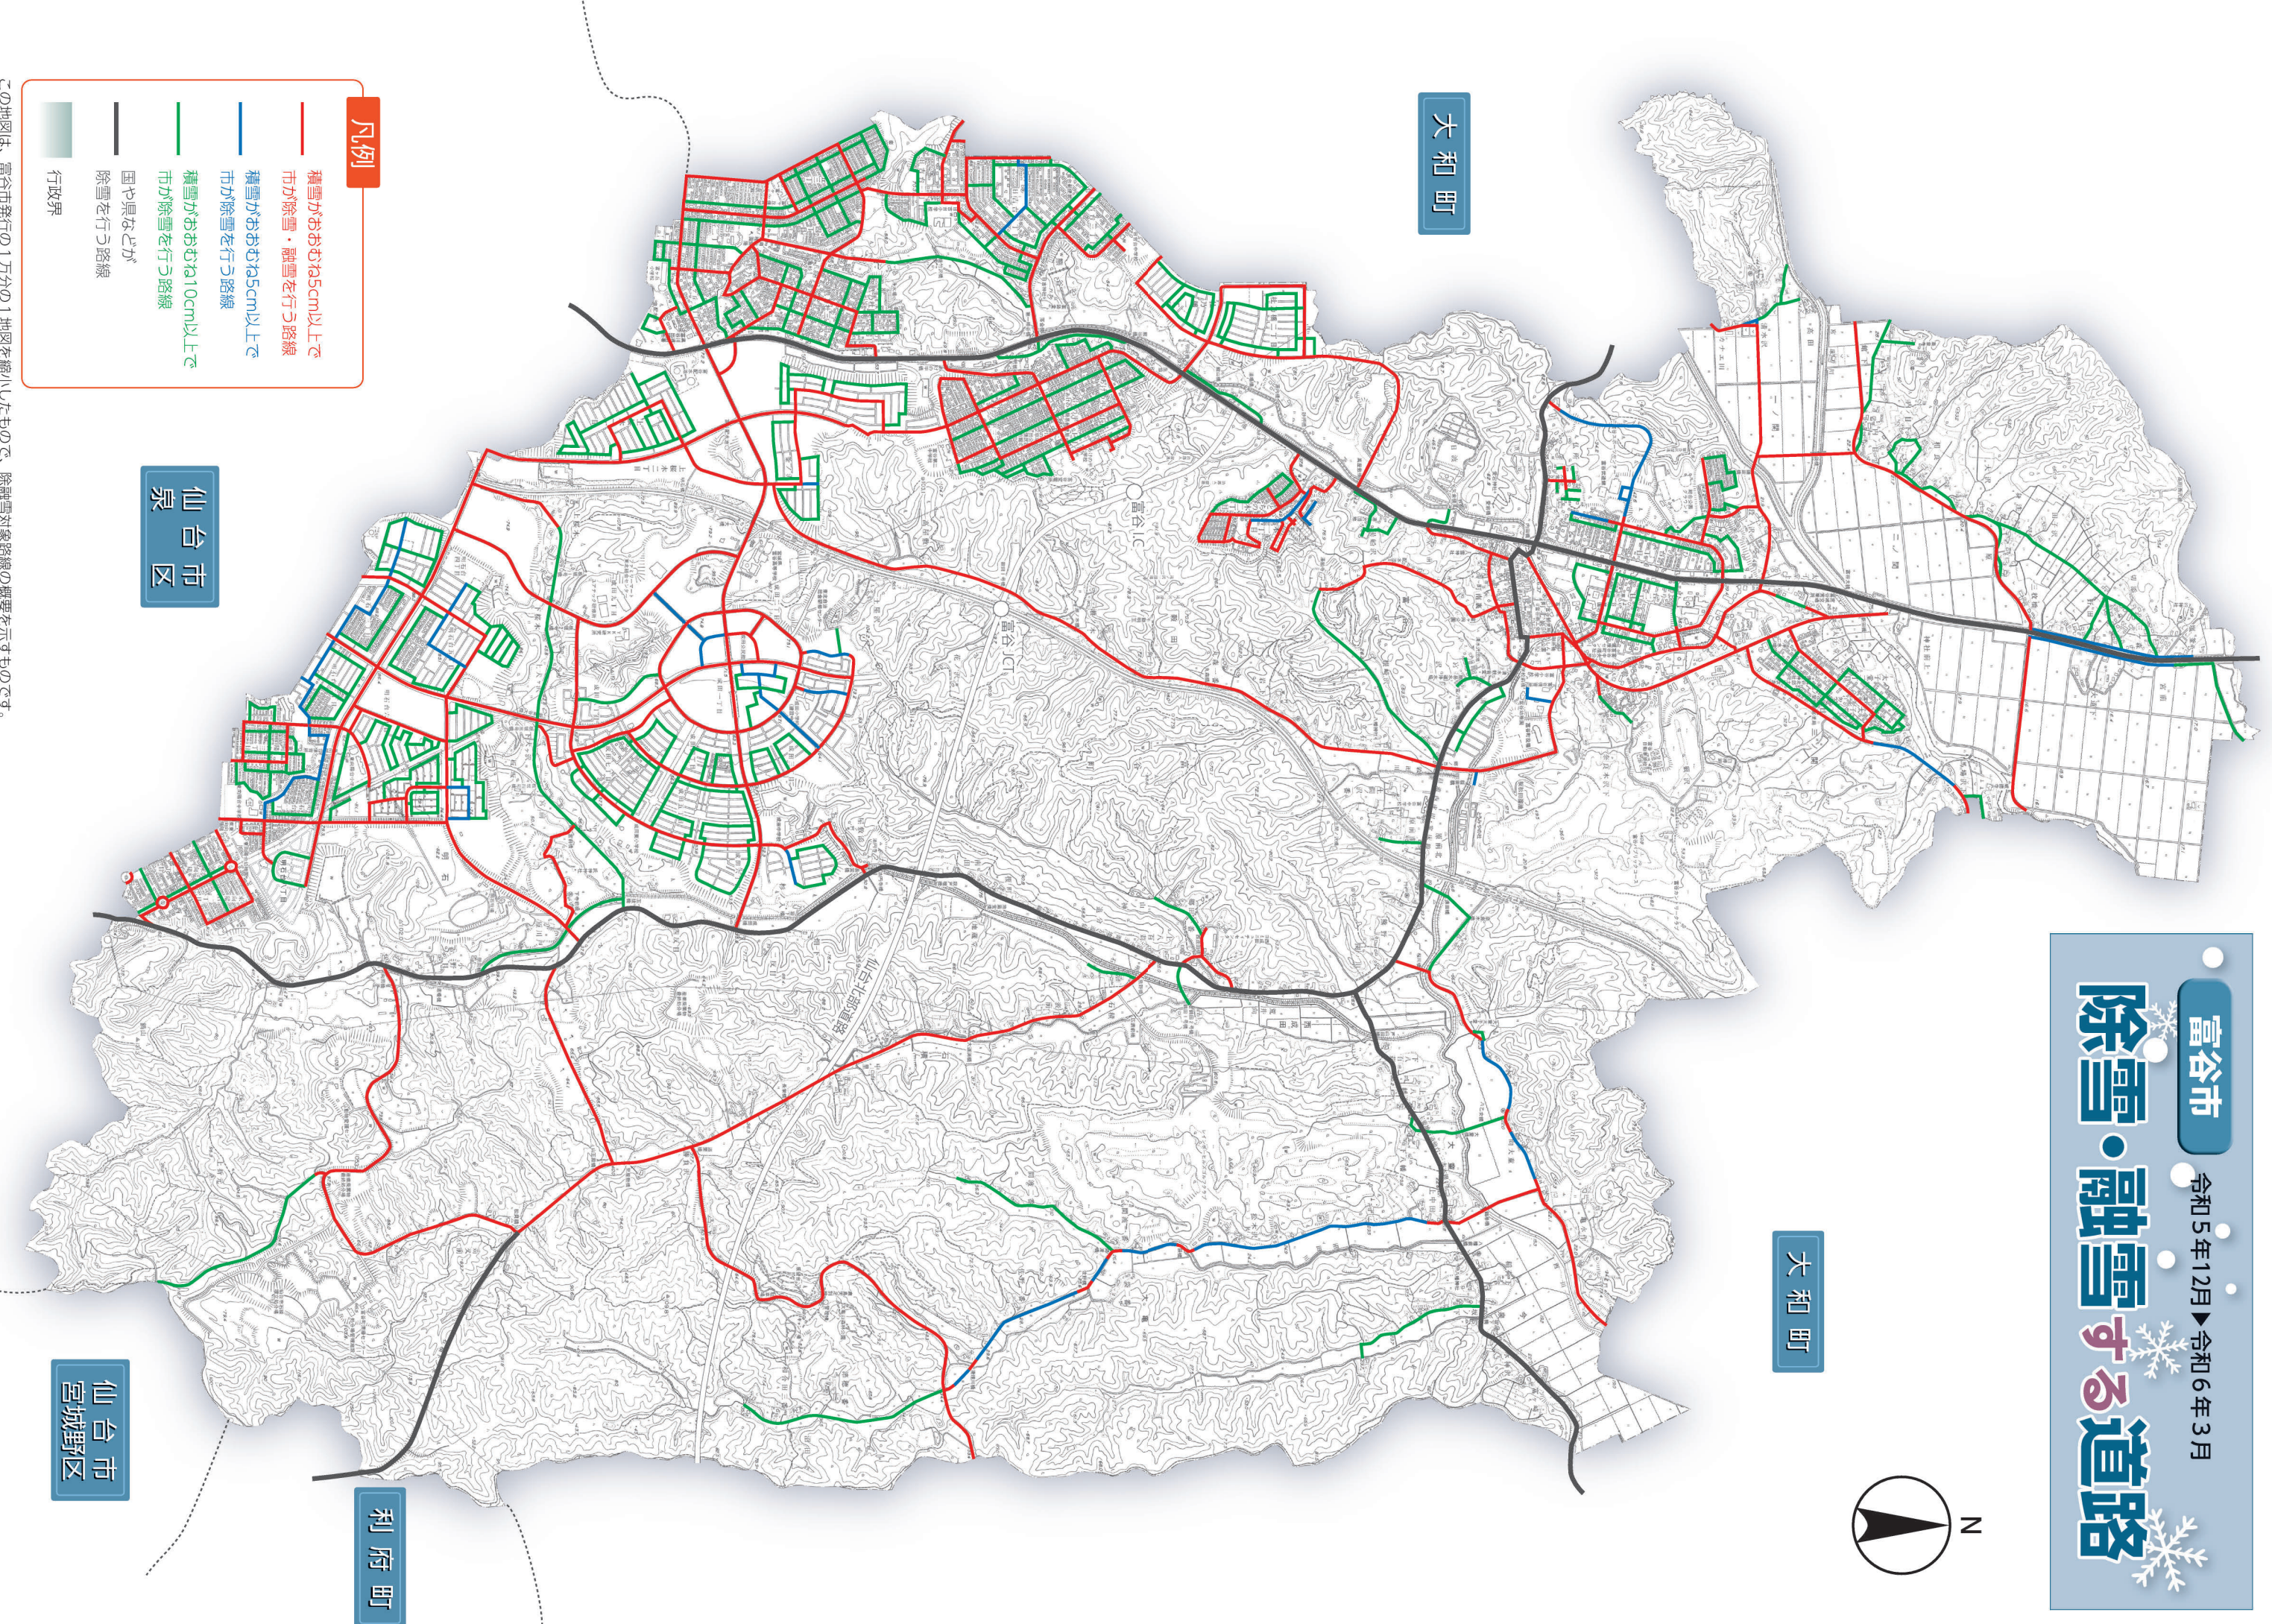

# 除雪・融雪する道路

### 車道への雪投げはやめて

車道への雪投げにより、思わぬ重大事故につながることがあります。除雪した雪は道路脇などに寄せてください。

### 除雪路線の確認をしっかり

除雪を行う路線を事前に確認し、安全運転を心掛けてください。

富谷市 令和5年12月▶令和6年3月  
**除雪・融雪する道路**

大和町

大和町

凡例

- 積雪がおおむね5cm以上で市が除雪・融雪を行う路線
- 積雪がおおむね5cm以上で市が除雪を行う路線
- 積雪がおおむね10cm以上で市が除雪を行う路線
- 国や県などが除雪を行う路線
- 行政界

仙台市 泉区

仙台市 宮城野区

利府町

この地図は、富谷市発行の1万分の1地図を縮小したもので、除融雪対象路線の概要を示すものです。