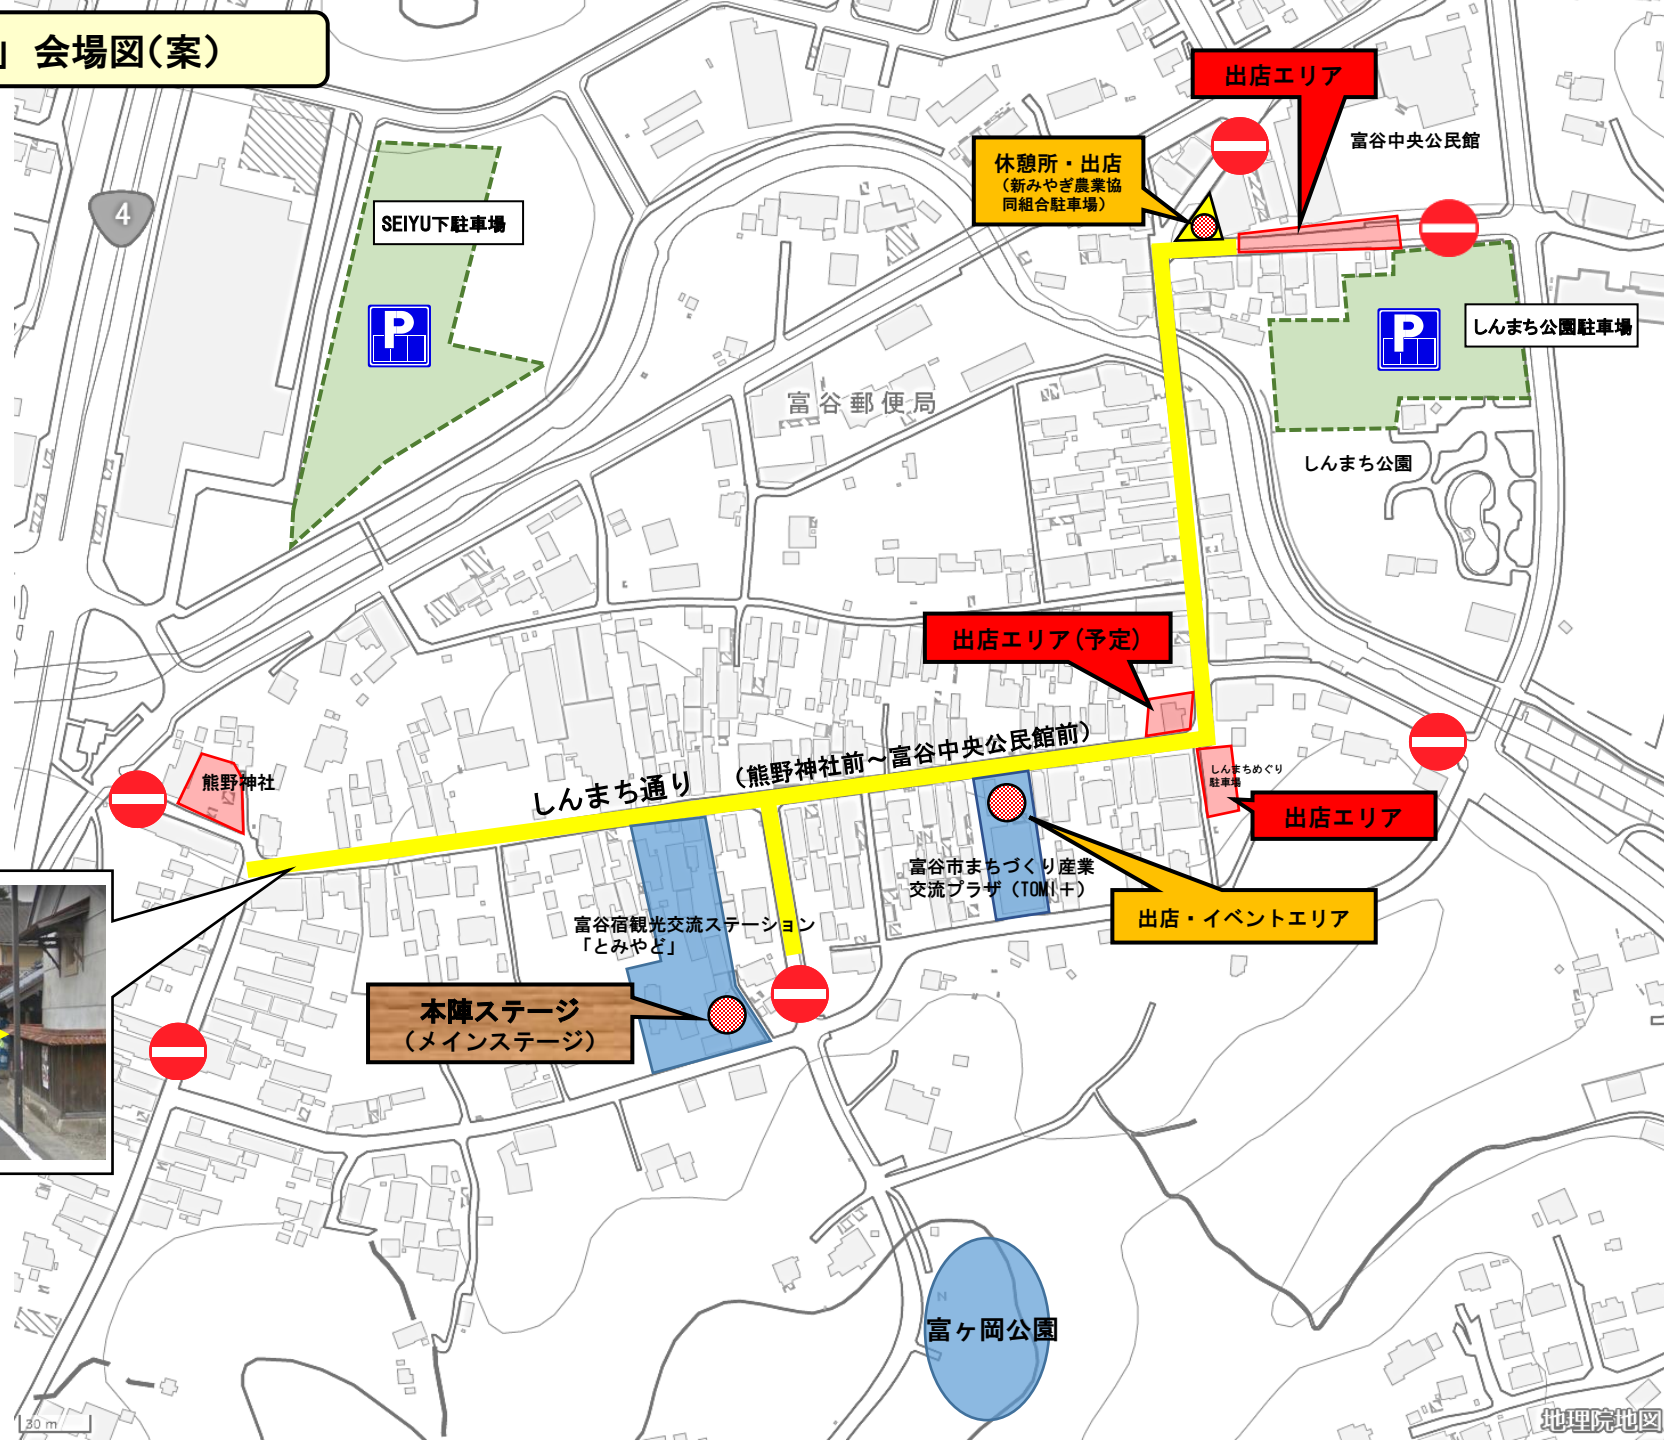

富谷宿「街道まつり」会場図(案)

富谷宿「街道まつり」 駐車場配置図(案)

SEIYU下駐車場
従事職員駐車場(160台)

富谷中央公民館
出演者等駐車場

けやき館
一般駐車場(130台)

しんまち公園
関係者・一般駐車場
(150台)

富谷保育所 脇
関係者駐車場

富谷市役所
一般駐車場(200台)

富谷宿観光交流ステーション
「とみやど」

富谷郵便局

市立富谷小学校

富谷市役所