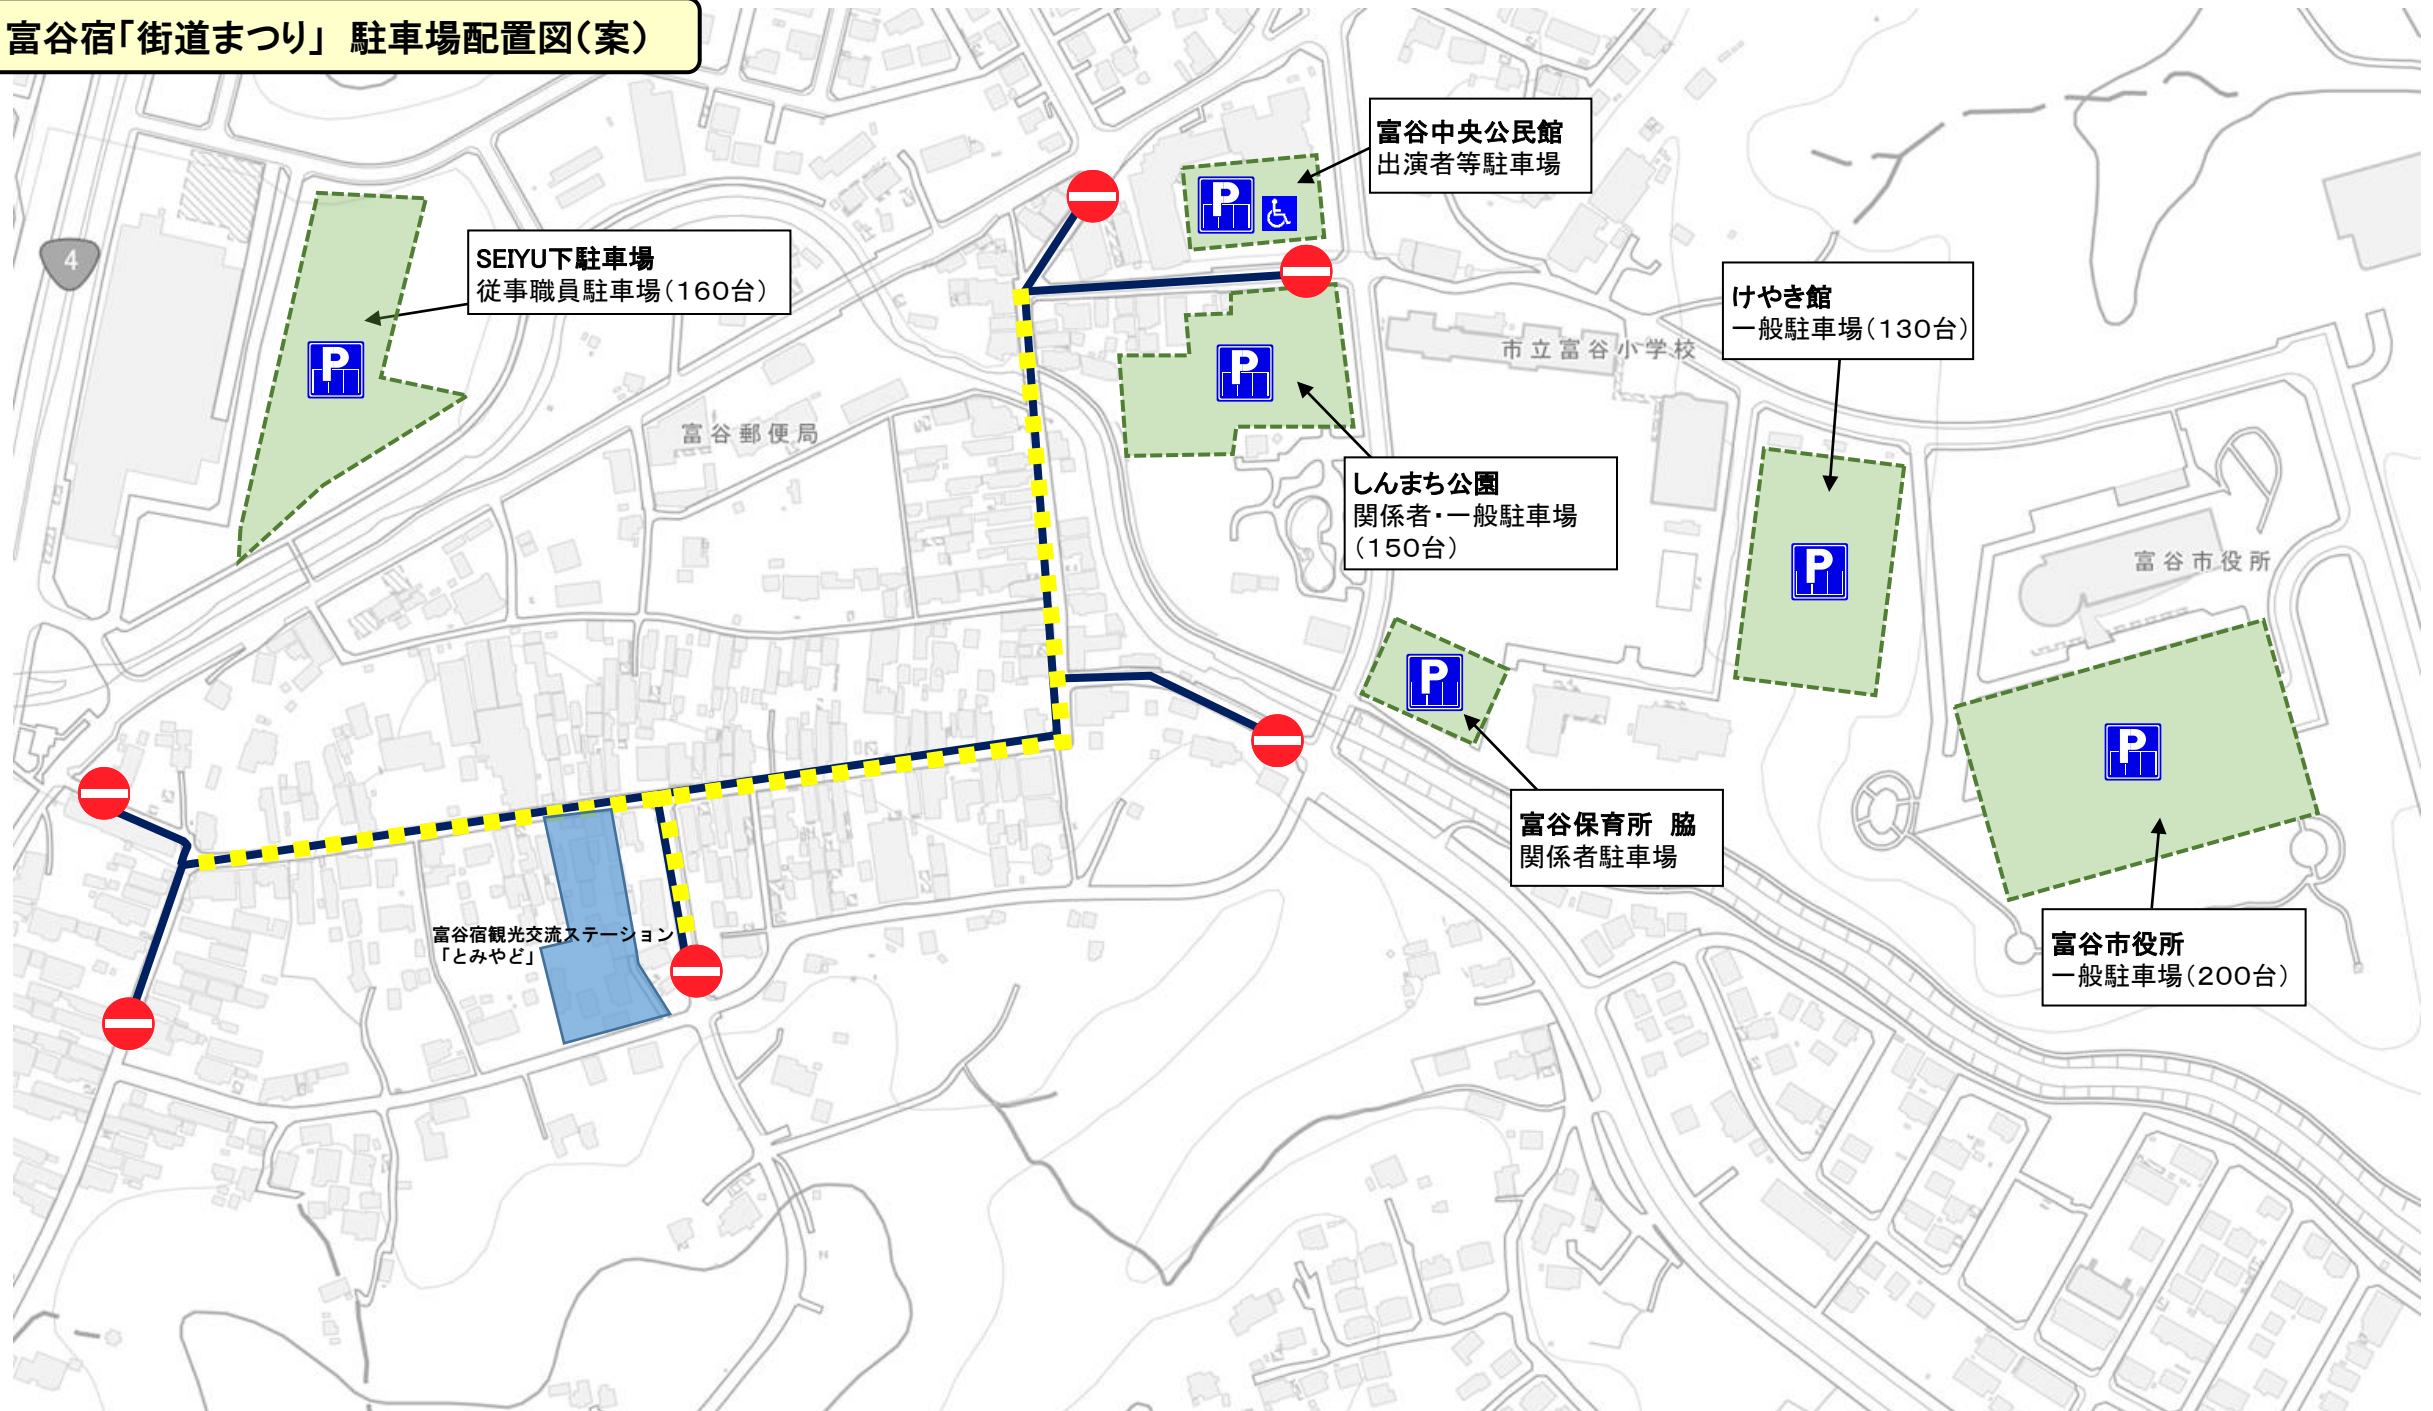

富谷宿「街道まつり」会場図(案)

富谷宿「街道まつり」 駐車場配置図(案)

SEIYU下駐車場
従事職員駐車場(160台)

富谷中央公民館
出演者等駐車場

けやき館
一般駐車場(130台)

しんまち公園
関係者・一般駐車場
(150台)

富谷保育所 脇
関係者駐車場

富谷市役所
一般駐車場(200台)

富谷宿観光交流ステーション
「とみやど」

富谷郵便局

市立富谷小学校

富谷市役所