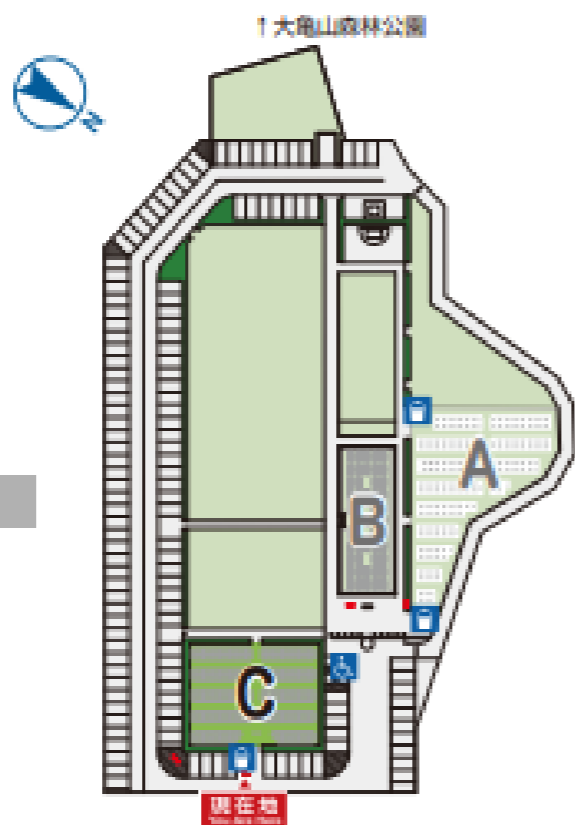

# i 墓地案内図

## Cブロック 芝生墓地 (愛称: そよかぜ)

### 凡例

-  優先駐車場
-  水汲み場