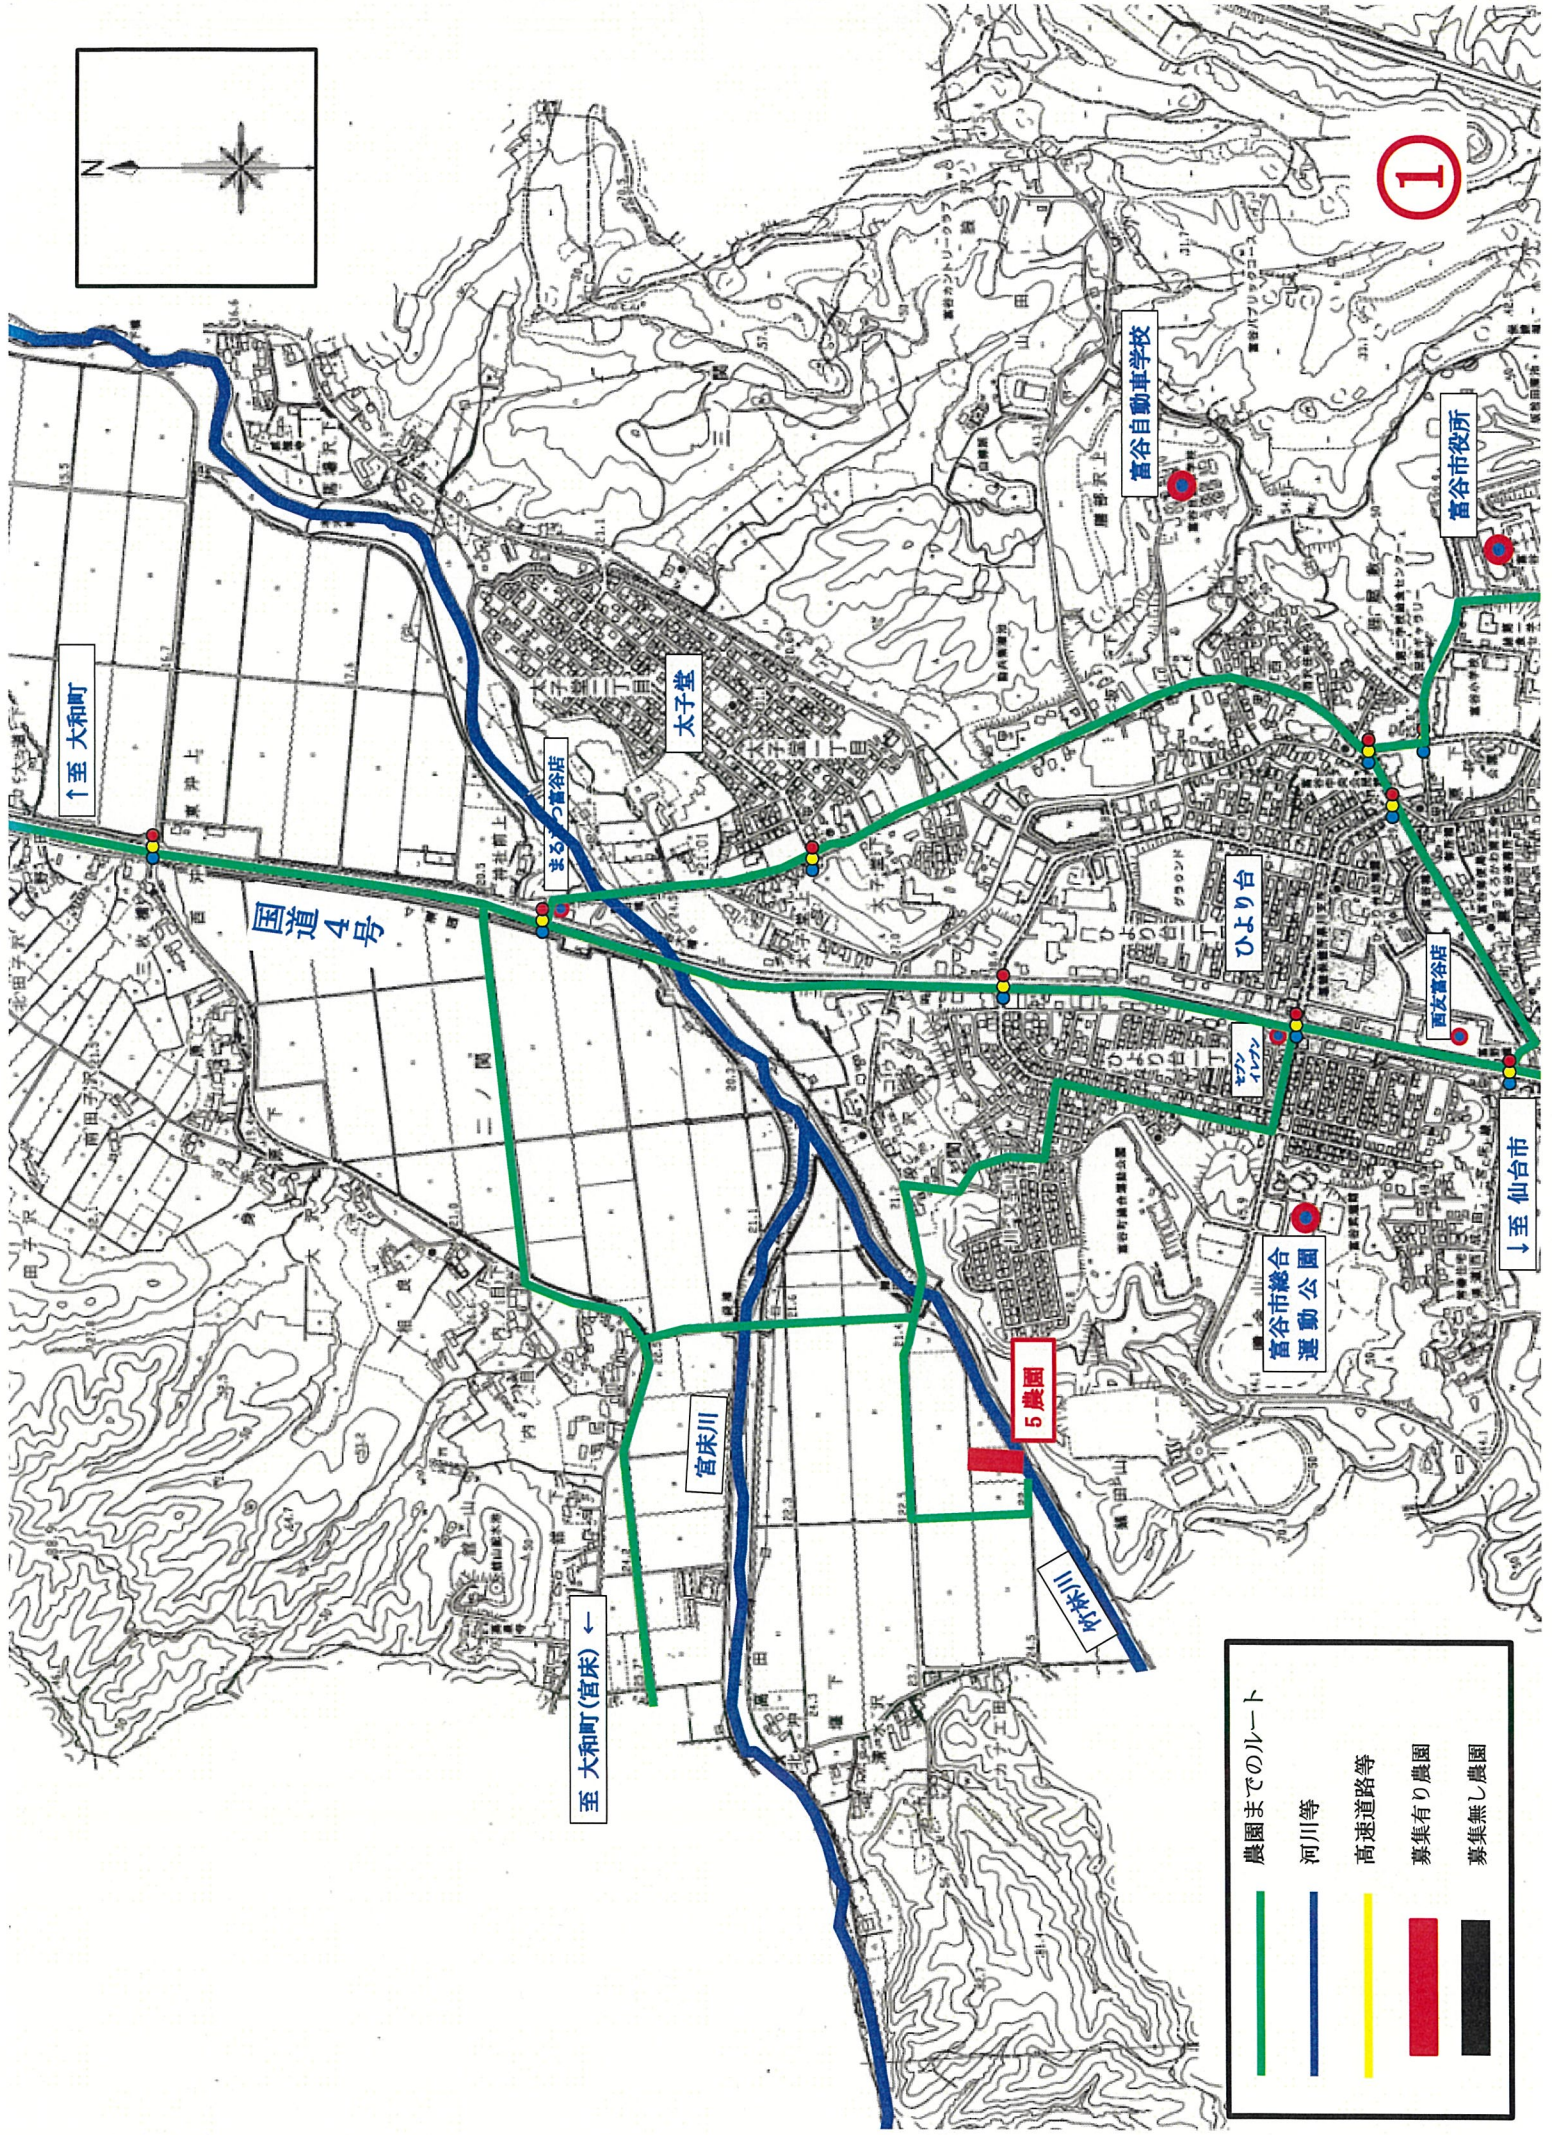

レクリエーション農園位置図

令和6年3月6日現在

— 凡 例 —

- 令和6年度募集農園
- 募集しない農園

1

農園までのルート

- 農園までのルート (Green line)
- 河川等 (Blue line)
- 高速道路等 (Yellow line)
- 募集有り農園 (Red rectangle)
- 募集無し農園 (Black rectangle)

↑至 大和町

↓至 仙台市

富谷川

5農園

富谷川

← 至 大和町(宮床)

2

- 農園までのルート
- 農園までのルート
 - 河川等
 - 高速道路等
 - 募集有り農園
 - 募集無し農園