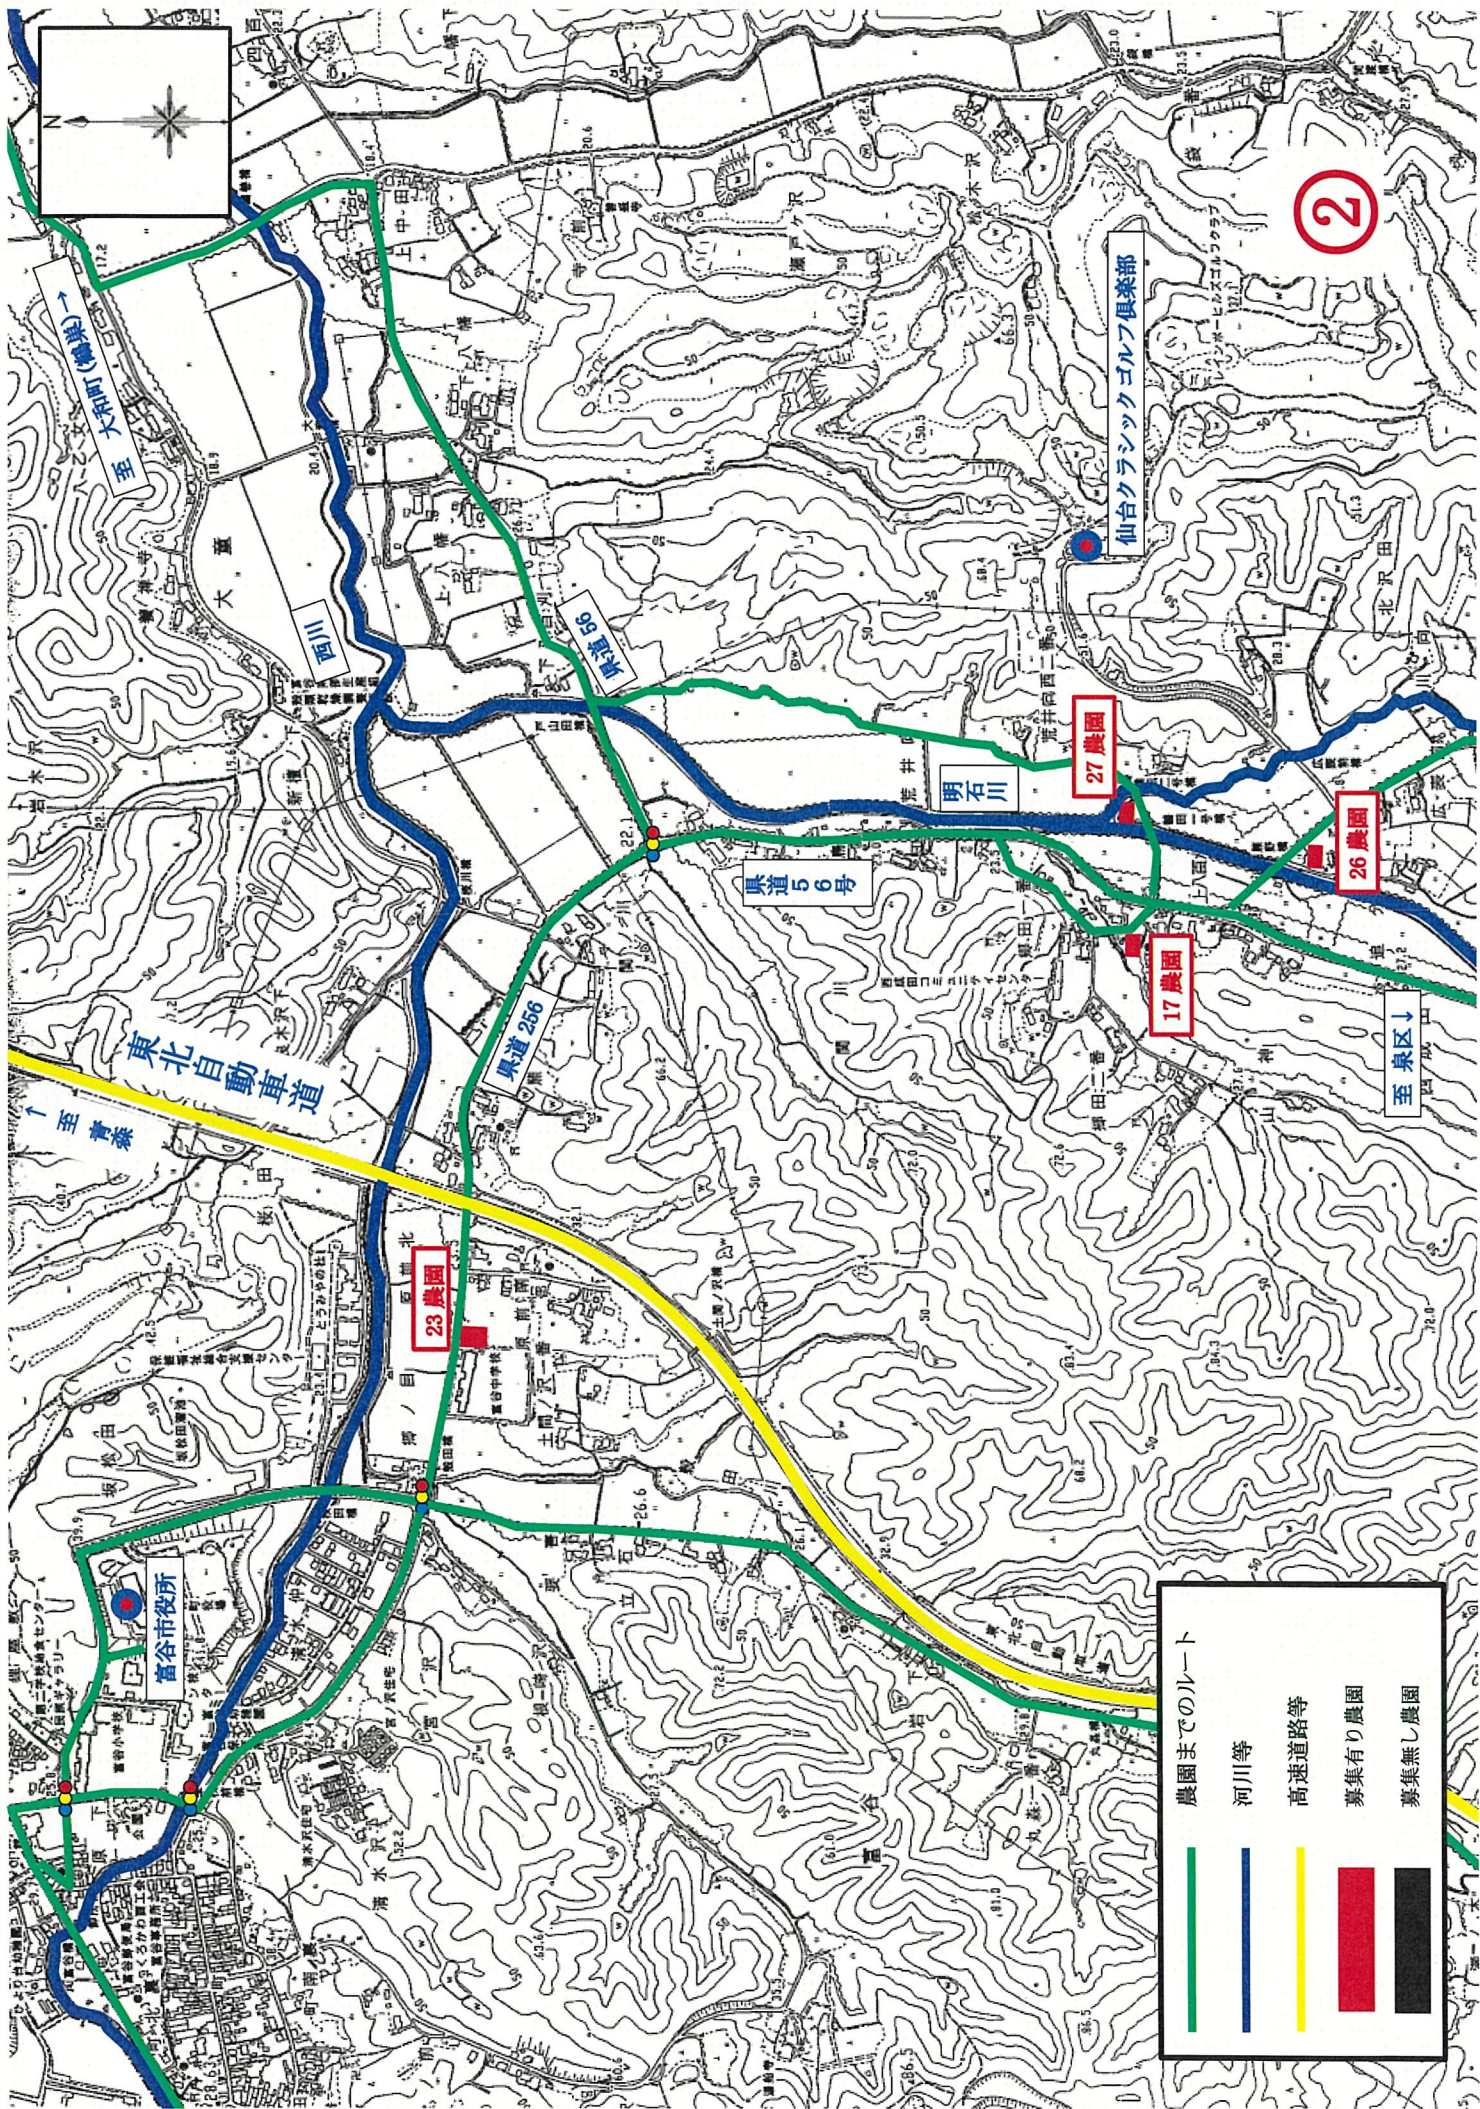

レクリエーション農園位置図

令和6年3月6日現在

— 凡 例 —

- 令和6年度募集農園
- 募集しない農園

1

農園までのルート

- 農園までのルート (Green line)
- 河川等 (Blue line)
- 高速道路等 (Yellow line)
- 募集有り農園 (Red rectangle)
- 募集無し農園 (Black rectangle)

↑至 大和町

↓至 仙台市

富谷川

5農園

富谷川

← 至 大和町(宮床)

2

- 農園までのルート
- 農園までのルート
 - 河川等
 - 高速道路等
 - 募集有り農園
 - 募集無し農園