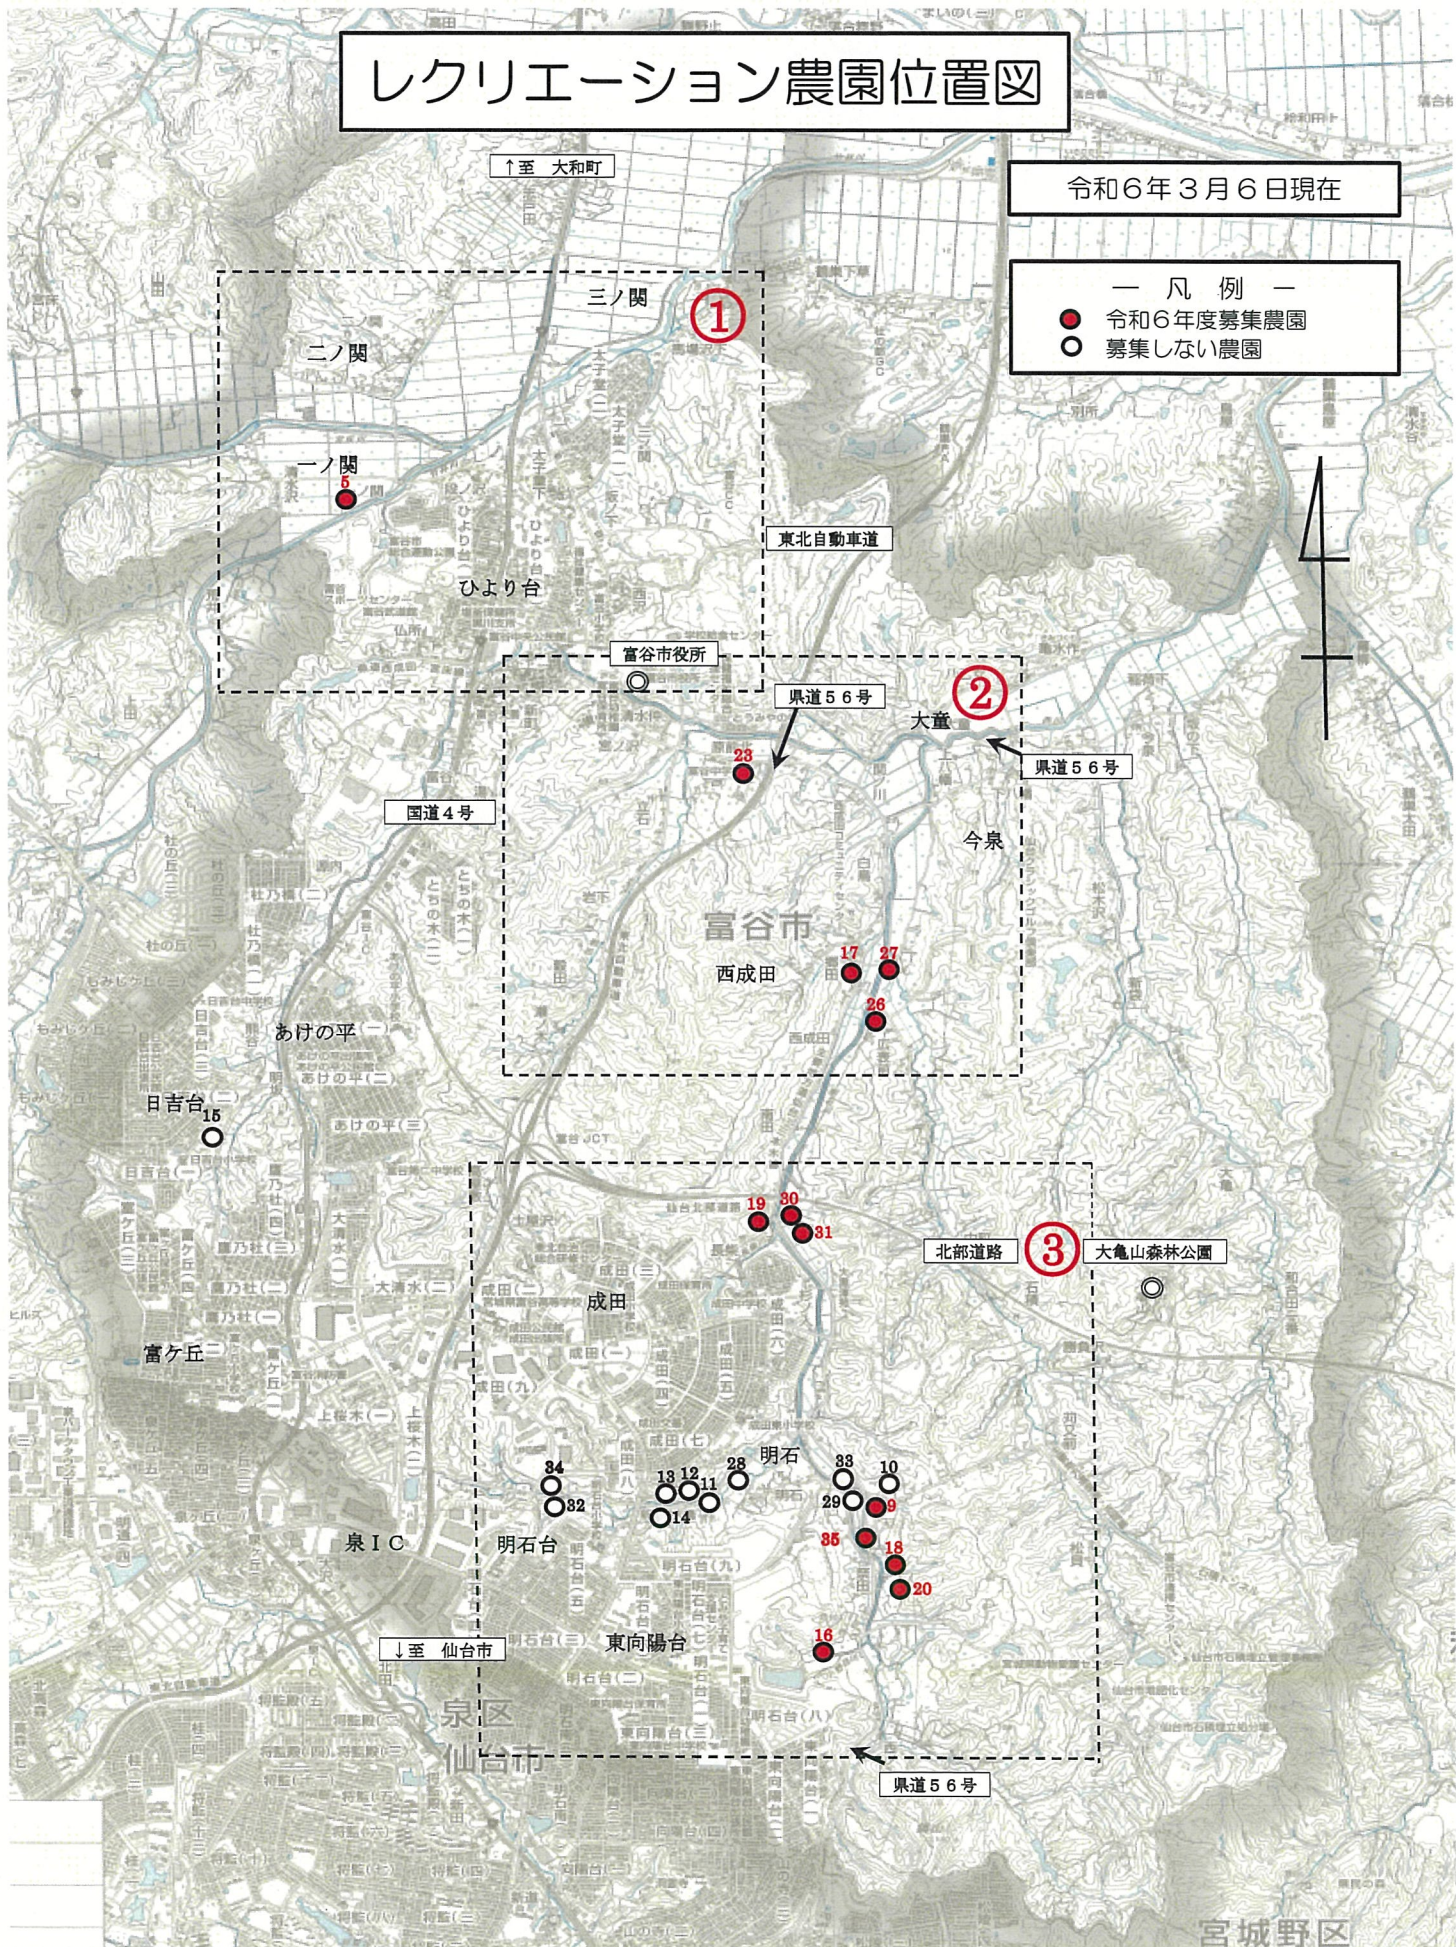

レクリエーション農園位置図

令和6年3月6日現在

— 凡 例 —

- 令和6年度募集農園
- 募集しない農園

1

農園までのルート

- 農園までのルート (Green line)
- 河川等 (Blue line)
- 高速道路等 (Yellow line)
- 募集有り農園 (Red rectangle)
- 募集無し農園 (Black rectangle)

↑至 大和町

↓至 仙台市

富谷川

5農園

富谷川

← 至 大和町(宮床)

2

- 農園までのルート
- 農園までのルート
 - 河川等
 - 高速道路等
 - 募集有り農園
 - 募集無し農園