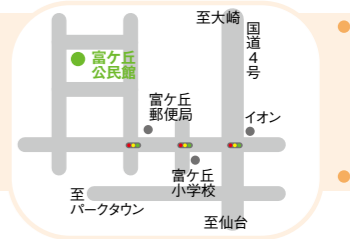

富ヶ丘 公民館

富谷市富ヶ丘三丁目1番28号
TEL 358-2538 / FAX 348-1253

◎講座の詳細については、公民館へお問い合わせください。

教養・趣味 3回

「はじめての絵手紙風水彩色鉛筆画」

水彩色鉛筆で絵手紙風な作品を自由に描いてみませんか。初めての方も基礎からの指導で安心!!

日時 ①6/9(金) ②6/16(金) ③6/30(金)
10:00～11:30

対象 成人 **定員** 15名

受講料 水筆代 200円程度

講師 絵手紙作家 永野 憲子

健康・スポーツ 3回

健活講座 「活力アップはつつ人生」

不調を回復し、ポジティブに年齢を重ね人生を楽しみたい! そんな願いを叶える情報がいっぱいあります。

日時 ①7/10(月) MY生命講座「睡眠と健康の知恵袋」
②7/26(水) 明治健活セミナー「ヨーグルトのひみつ」
③8/2(水) 医療講座「腰痛予防・正しい姿勢の作り方」
10:00～11:30

対象 成人 **定員** 25名

受講料 無料

講師 明治安田生命、明治(株)、
仙台市医療センター(仙台オープン病院)

子育て支援・キッズ

夏休み体験教室 「めだせ! どじょうすくい踊り名人」

伝統芸能どじょうすくい踊り。どじょうのこと、道具のこと、踊り方体験までたのしいですよ!

日時 7/24(月) 10:00～11:30

対象 小学1～6年生 **定員** 20名

受講料 無料

講師 正調どじょう掬い踊り大師範 斎藤 政昭

教養・趣味 2回

朗読ライブ「怪奇短編集で夕涼み」

俳優、演出家、前田有作の朗読がいざなう不思議な怪奇世界。涼しさを乗り越えてしまおう・・・

日時 ①7/28(金) 短編集
②8/9(水) 短編集と落語
13:00～15:00

対象 成人 **定員** 30名

受講料 無料

講師 NPO法人日本演劇情動療法協会理事長 前田 有作

教養・趣味 4回

古典の世界パート4 「滅びの美学～平家物語～」

古典原文読解と講談のコラボで鮮やかに蘇る平家物語の世界。栄枯盛衰平家の滅びの美学が胸に迫ります。

日時 ①8/25(金) 牛若 ②9/1(金) 義仲最期
③9/15(金) 青葉の笛 ④9/22(金) 壇ノ浦
10:00～11:30

対象 成人 **定員** 30名

受講料 無料

講師 古典の伝道師 村田 琴之介

地域・歴史・文化 2回

郷土の歴史散歩 「スゴすぎる! 宮城の縄文遺跡」

210か所もある宮城県の貝塚。実は全国的にもスゴイんです。講師の解説と現地見学で満足度更にアップ!

日時 ①9/20(水) 10:00～11:30 座学
②9/29(金) 9:00～16:00
移動研修(東松島市・七ヶ浜町)

対象 成人 **定員** 20名

受講料 参加費(入館料・昼食代) 2,000円

講師 宮城県考古学会 高橋 守克

教養・趣味

秋日和コンサート 「ビッグバンド de ジャズ&ポップス」

仙台ジャズフェス常連! 社会人ビッグバンド。豊かな木管アンサンブルを特徴とした素晴らしい響きに酔う秋の一日をどうぞ。

日時 ①9/30(土) 開場 13:30 開演 14:00～15:30

対象 どなたでも **定員** 50名

受講料 無料

講師 ゴールデングループサウンズオーケストラ

健康・スポーツ

効果アップのラジオ体操講習会

なんとなくやれてるラジオ体操。基本とポイントを知ればもっと効果アップ。手軽な健康づくりのリスタート!

日時 ①10/31(火) 10:00～11:30

対象 成人 **定員** 30名

受講料 無料

講師 ラジオ体操連盟 1級指導士 相馬 由美子

教養・趣味 2回

心の万能薬! シルバー川柳のススメ

ネーミングの発祥地は仙台。マイナスなことを嘆くのではなく笑い飛ばして乗り越える力に変える川柳に親しんでみませんか?

日時 ①11/7(火) シルバー川柳の極意 作歌
②11/28(火) 楽しい作歌と鑑賞
10:00～11:30

対象 成人 **定員** 15名

受講料 無料

講師 みやぎシルバーネット 川柳作家 千葉 雅俊

11月以降開講講座のご案内

- ●音楽の愉しみ「音楽の旅 ウィーン街歩き」(4回)
  11/17(金)・11/24(金)・12/1(金)・12/15(金)
- ●ゆるーり大人時間「心の一曲 持ち寄り年末音楽会」(2回)
  12/6(水)・12/13(水)
- ●出前講座「知って安心! 暮らしアップの最新情報」(2回)
  12/20(水)・令和6/1/10(水)
- ●冬休み体験教室「講談ってなあに?」 12/25(月)

詳細は広報8月号に掲載します。