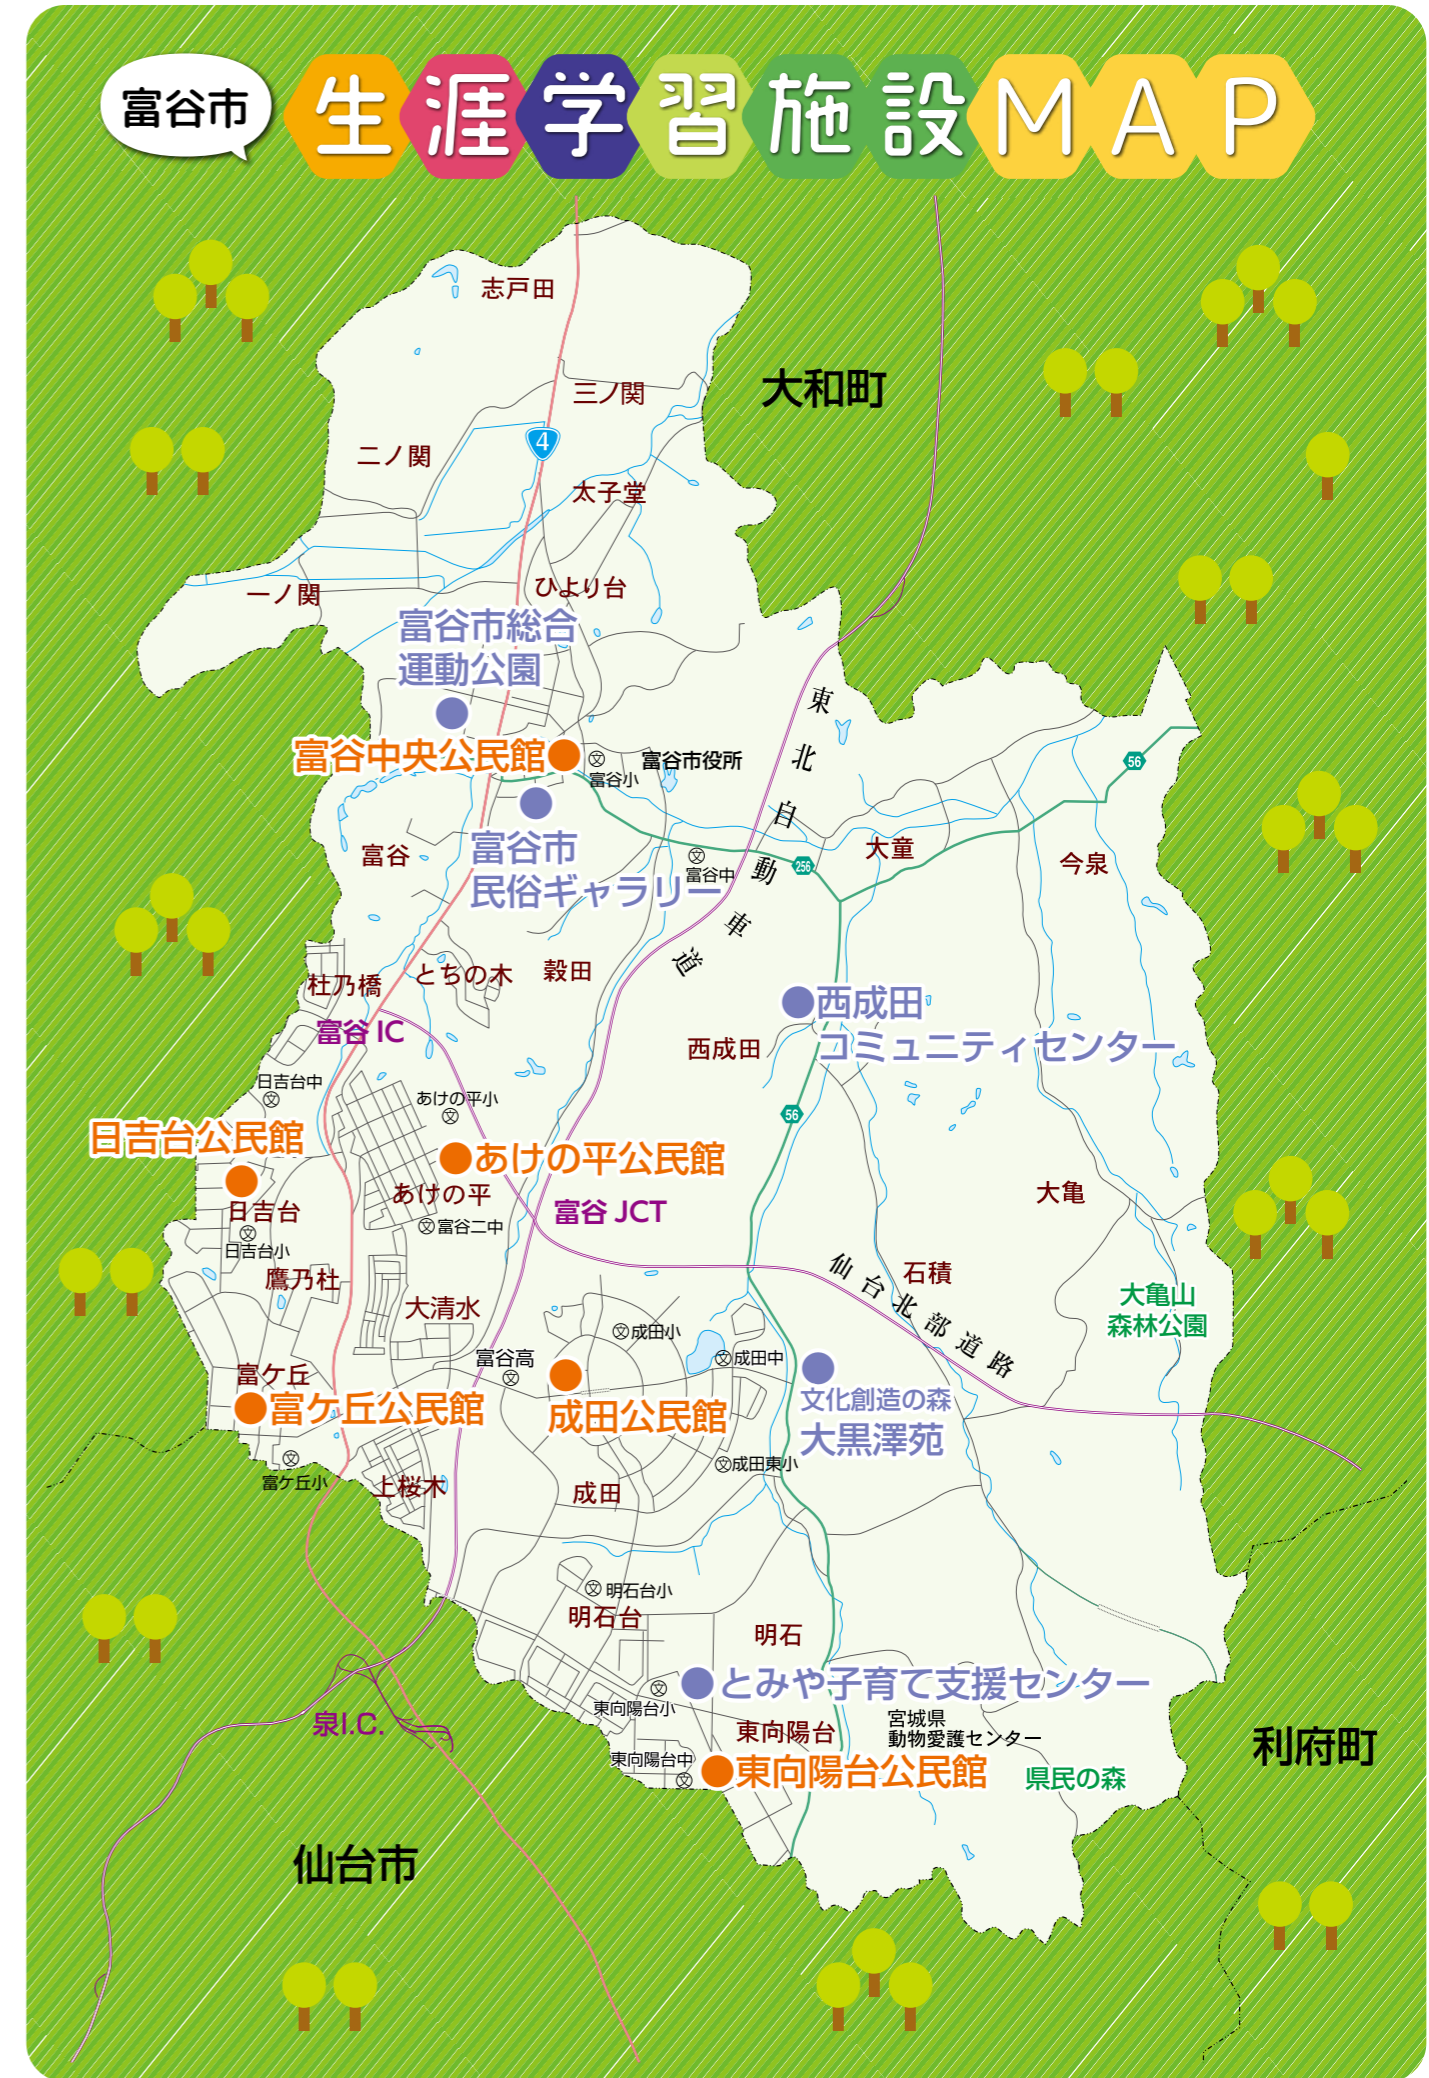

2023 TOMIYA CITY

生涯学習 の ススメ

Contents

1 主な生涯学習事業	6 公民館学習講座ジャンル別ガイド	11 日吉台公民館の講座・サークル
2 主な生涯学習団体一覧	7 富谷中央公民館の講座・サークル	12 成田公民館の講座・サークル
3 公民館紹介	8 富ヶ丘公民館の講座・サークル	13 情報サイト
4 幼児学級・講座	9 東向陽台公民館の講座・サークル	14 まなびのカレンダー
5 生きがい学習 とみや学園	10 あけの平公民館の講座・サークル	15 生涯学習施設情報

7~18ページ掲載の
公民館の学習講座・
教室の申込方法

綴じ込みの申込書に必要な事項を記入し、5月8日(月)~5月16日(火)までに、最寄りの公民館へ直接お持ちください。