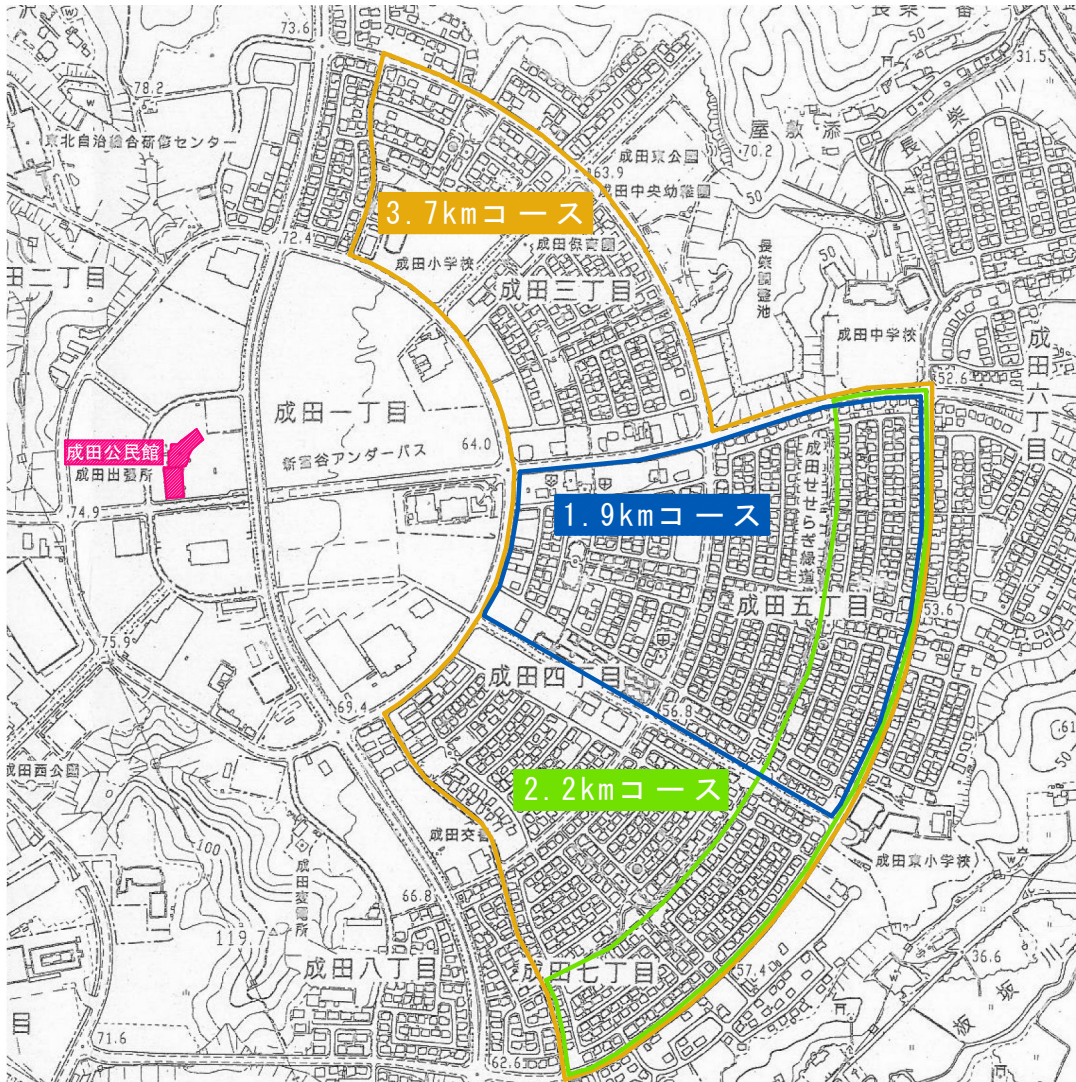

☆☆ウォーキングコース☆☆

⑥ 成田東・成田小学校区

縮尺 1 : 10000