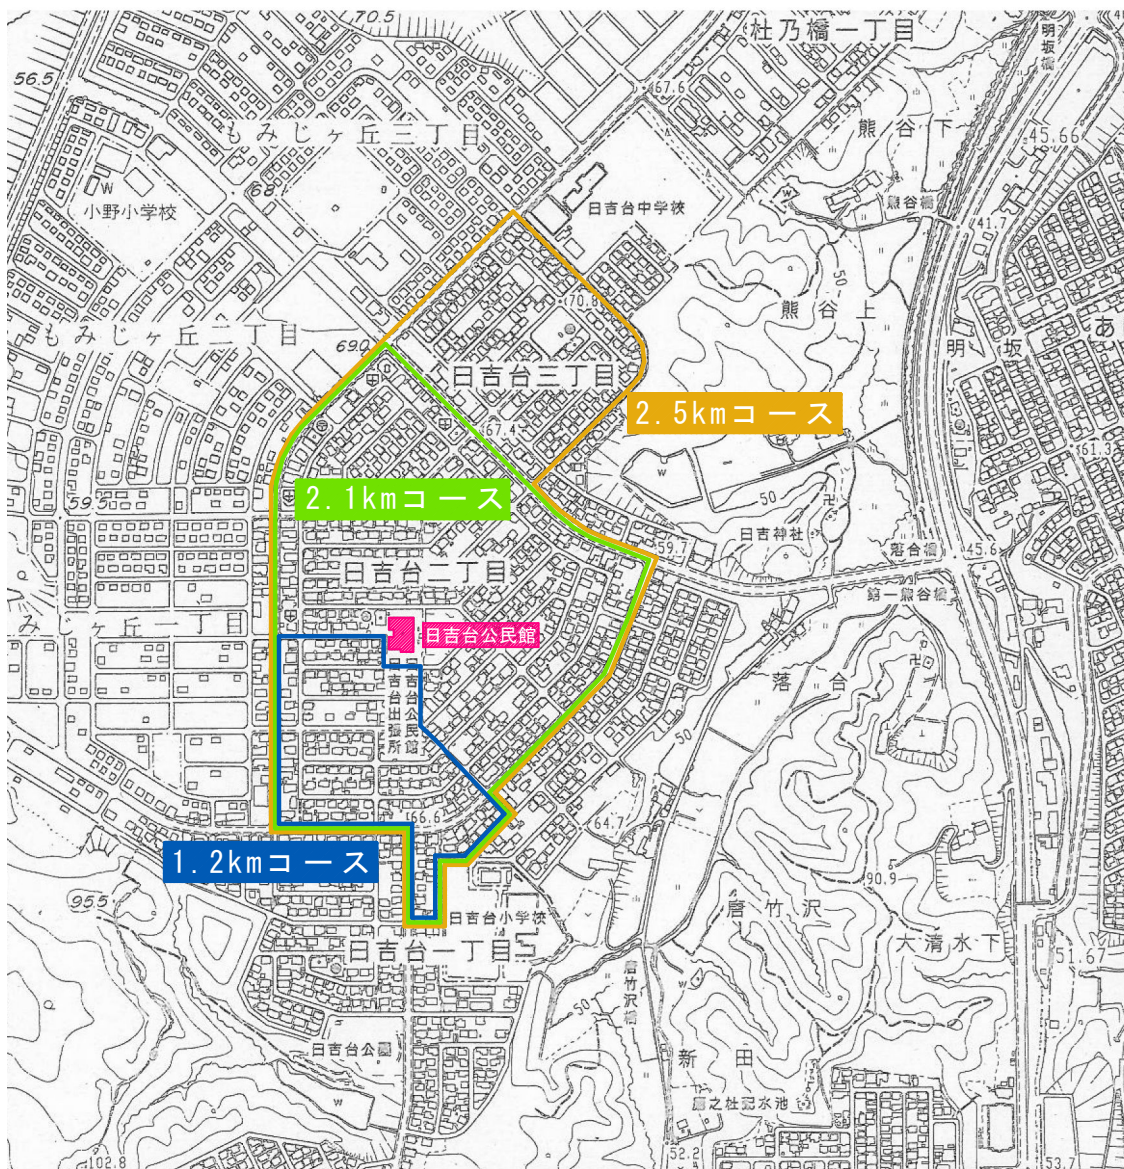

☆☆ウォーキングコース☆☆

⑤ 日吉台小学校区

縮尺 1 : 10000