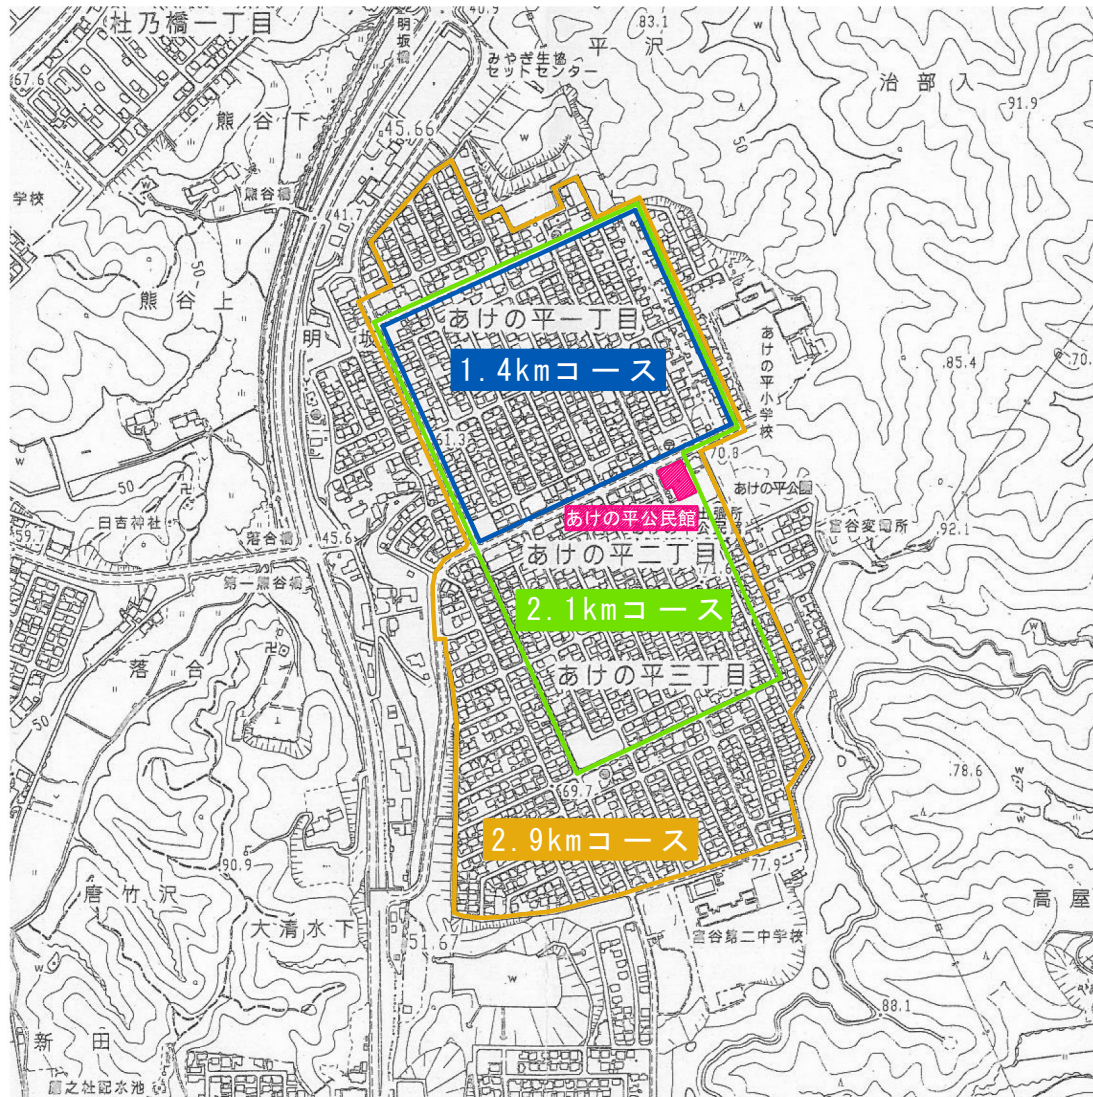

☆☆ウォーキングコース☆☆

④ あけの平小学校区

縮尺 1 : 10000