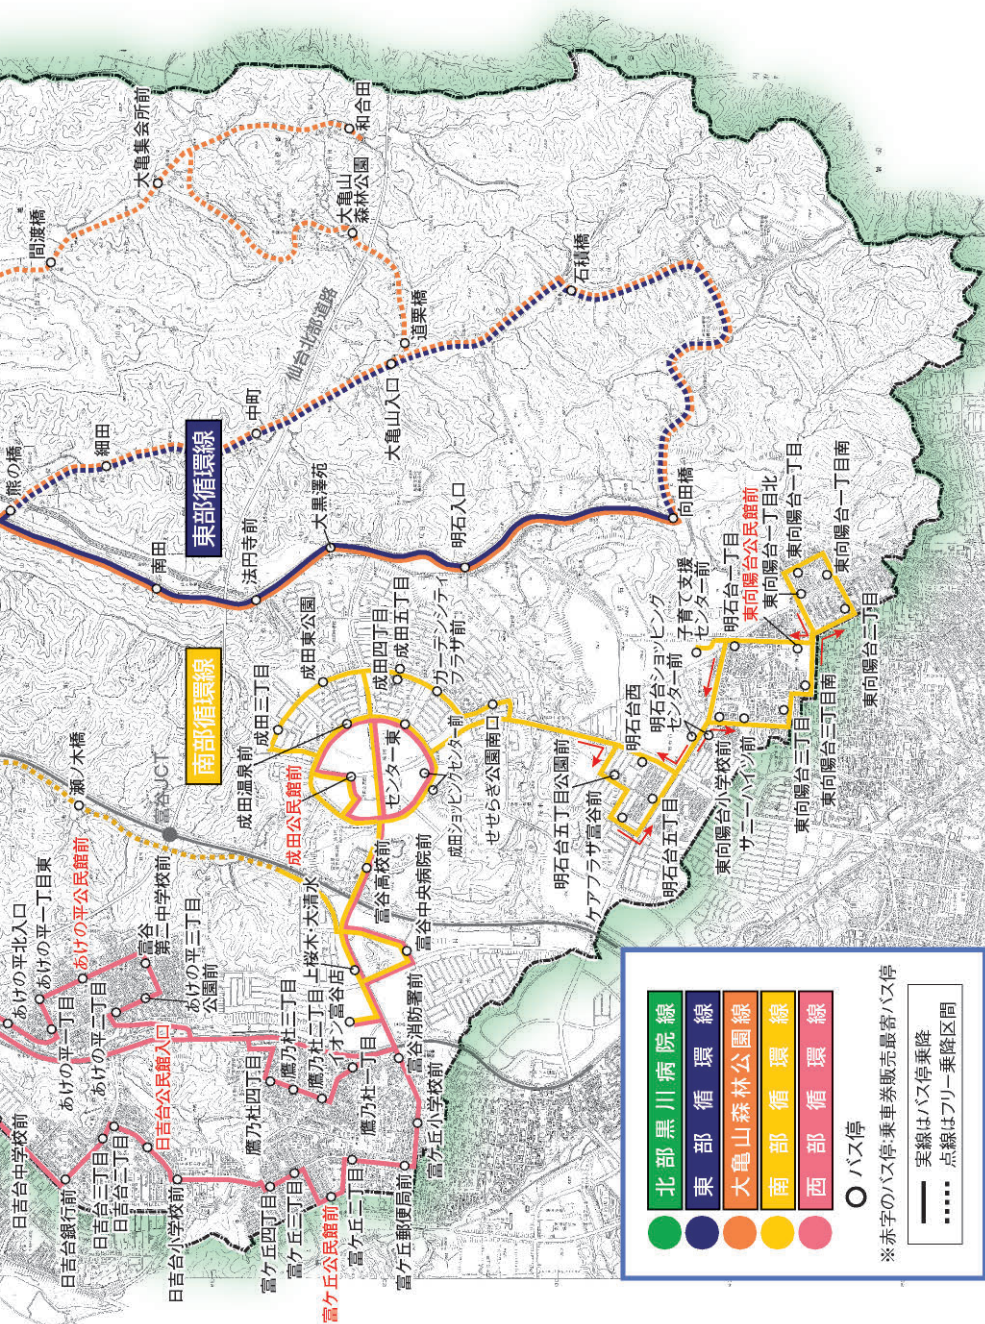

富谷市民バス

路線図

(令和6年4月1日現在)

大亀山森林公園線

西部循環線

北部黒川病院線

●	北部黒川病院線
●	東部循環線
●	大亀山森林公園線
●	南部循環線
●	西部循環線
○	バス停

※赤字のバス停・乗車券販売最寄バス停
 — 実線はバス乗降
 点線はフリー乗降区間

※「大亀成田線」はデマンド型交通の運行開始に伴い、運行を休止しています。