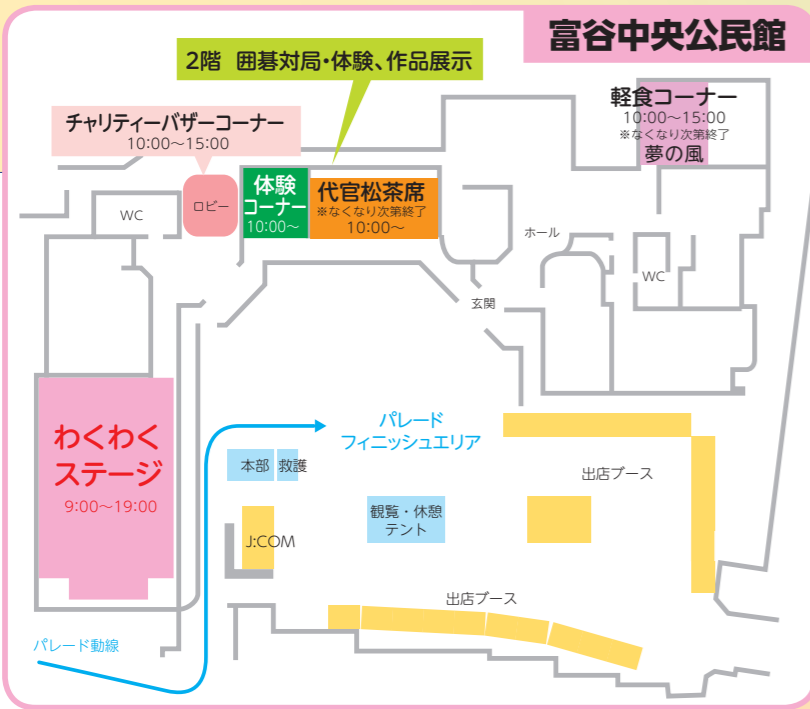

富谷市ふるさとまつり・代官松まつり

11月12日(日) 9:00~19:00 ※代官松まつり 15:00まで

多くの皆さんの
ご来場をお待ちしています

ショー

今回はこの5人が出撃だ!

①11:30
②15:00
場所 わくわくステージ
観覧無料

©2017 テレビ朝日・東映AG・東映