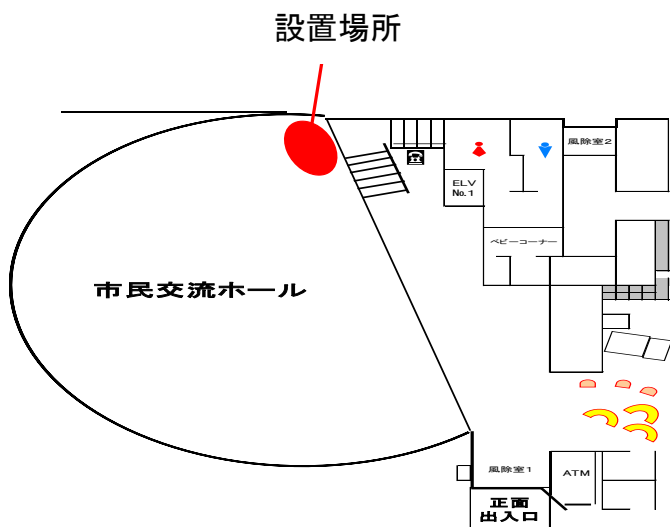

本自動販売機は、お子様にも親しんでいただけるよう市公式キャラクターの「ブルベリッ娘とブルピヨ」を施したオリジナルデザインとしており、飲料の他に「ベビー用紙おむつ」や「おしりふきシート」を購入することができます。

また、各階の多目的トイレにはおむつ専用のゴミ箱も設置し、子育て世代の方が安心して手続きや相談に来庁できる環境づくりに取り組んでまいります。

報道機関の皆様におかれましては、ぜひ取り上げていただきますようお願いいたします。

記

1. 場 所 市役所1階市民交流ホール
2. 内 容 飲料、ベビー用紙おむつ（パンツタイプ2枚入り）、おしりふきシート
3. 設置予定日 11月24日（金）

市公式キャラクター
(ブルベリッ娘とブルピヨ)