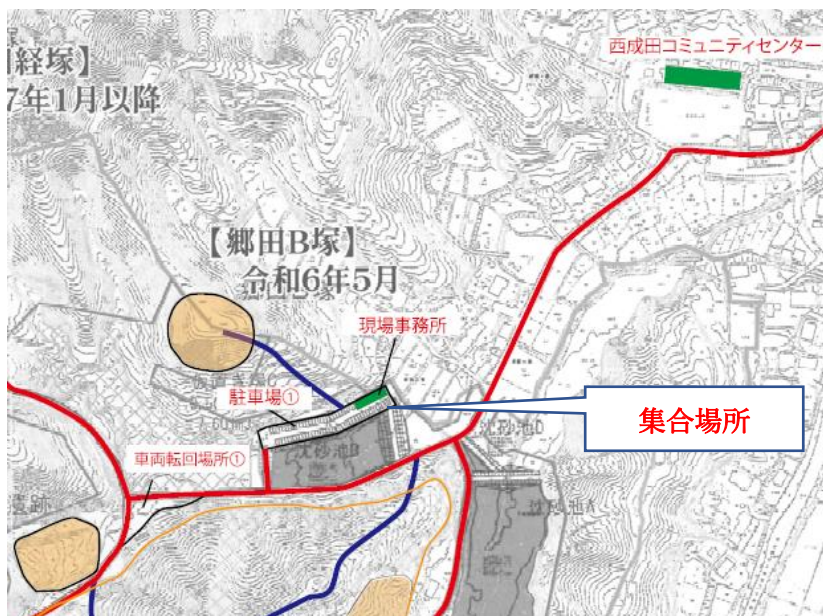

定員：80名（先着順）

申込：電話による**事前予約制**

※9月2日から募集開始。定員になり次第締め切り。

参加費：無料

- ご注意
- ・雨天時はセミナーと出土遺物の展示のみを行います。
 - ・斜面地を20分程度登りますので、歩きやすい服装と靴でお越しください。
 - ・熱中症対策のため、お飲み物等の準備等は各自でお願いします。
 - ・小学生以下の方は保護者の同伴が必要です。

位置図

▲兵六館跡全景

▲兵六館跡主郭ピット群

▲遺物(蛇の目高台)検出状況

【ご予約・お問い合わせ先】

富谷市教育委員会教育部生涯学習課

TEL 022-358-5400

（総合運動公園内）

※民俗ギャラリーでは予約受付していませんのでご注意ください。