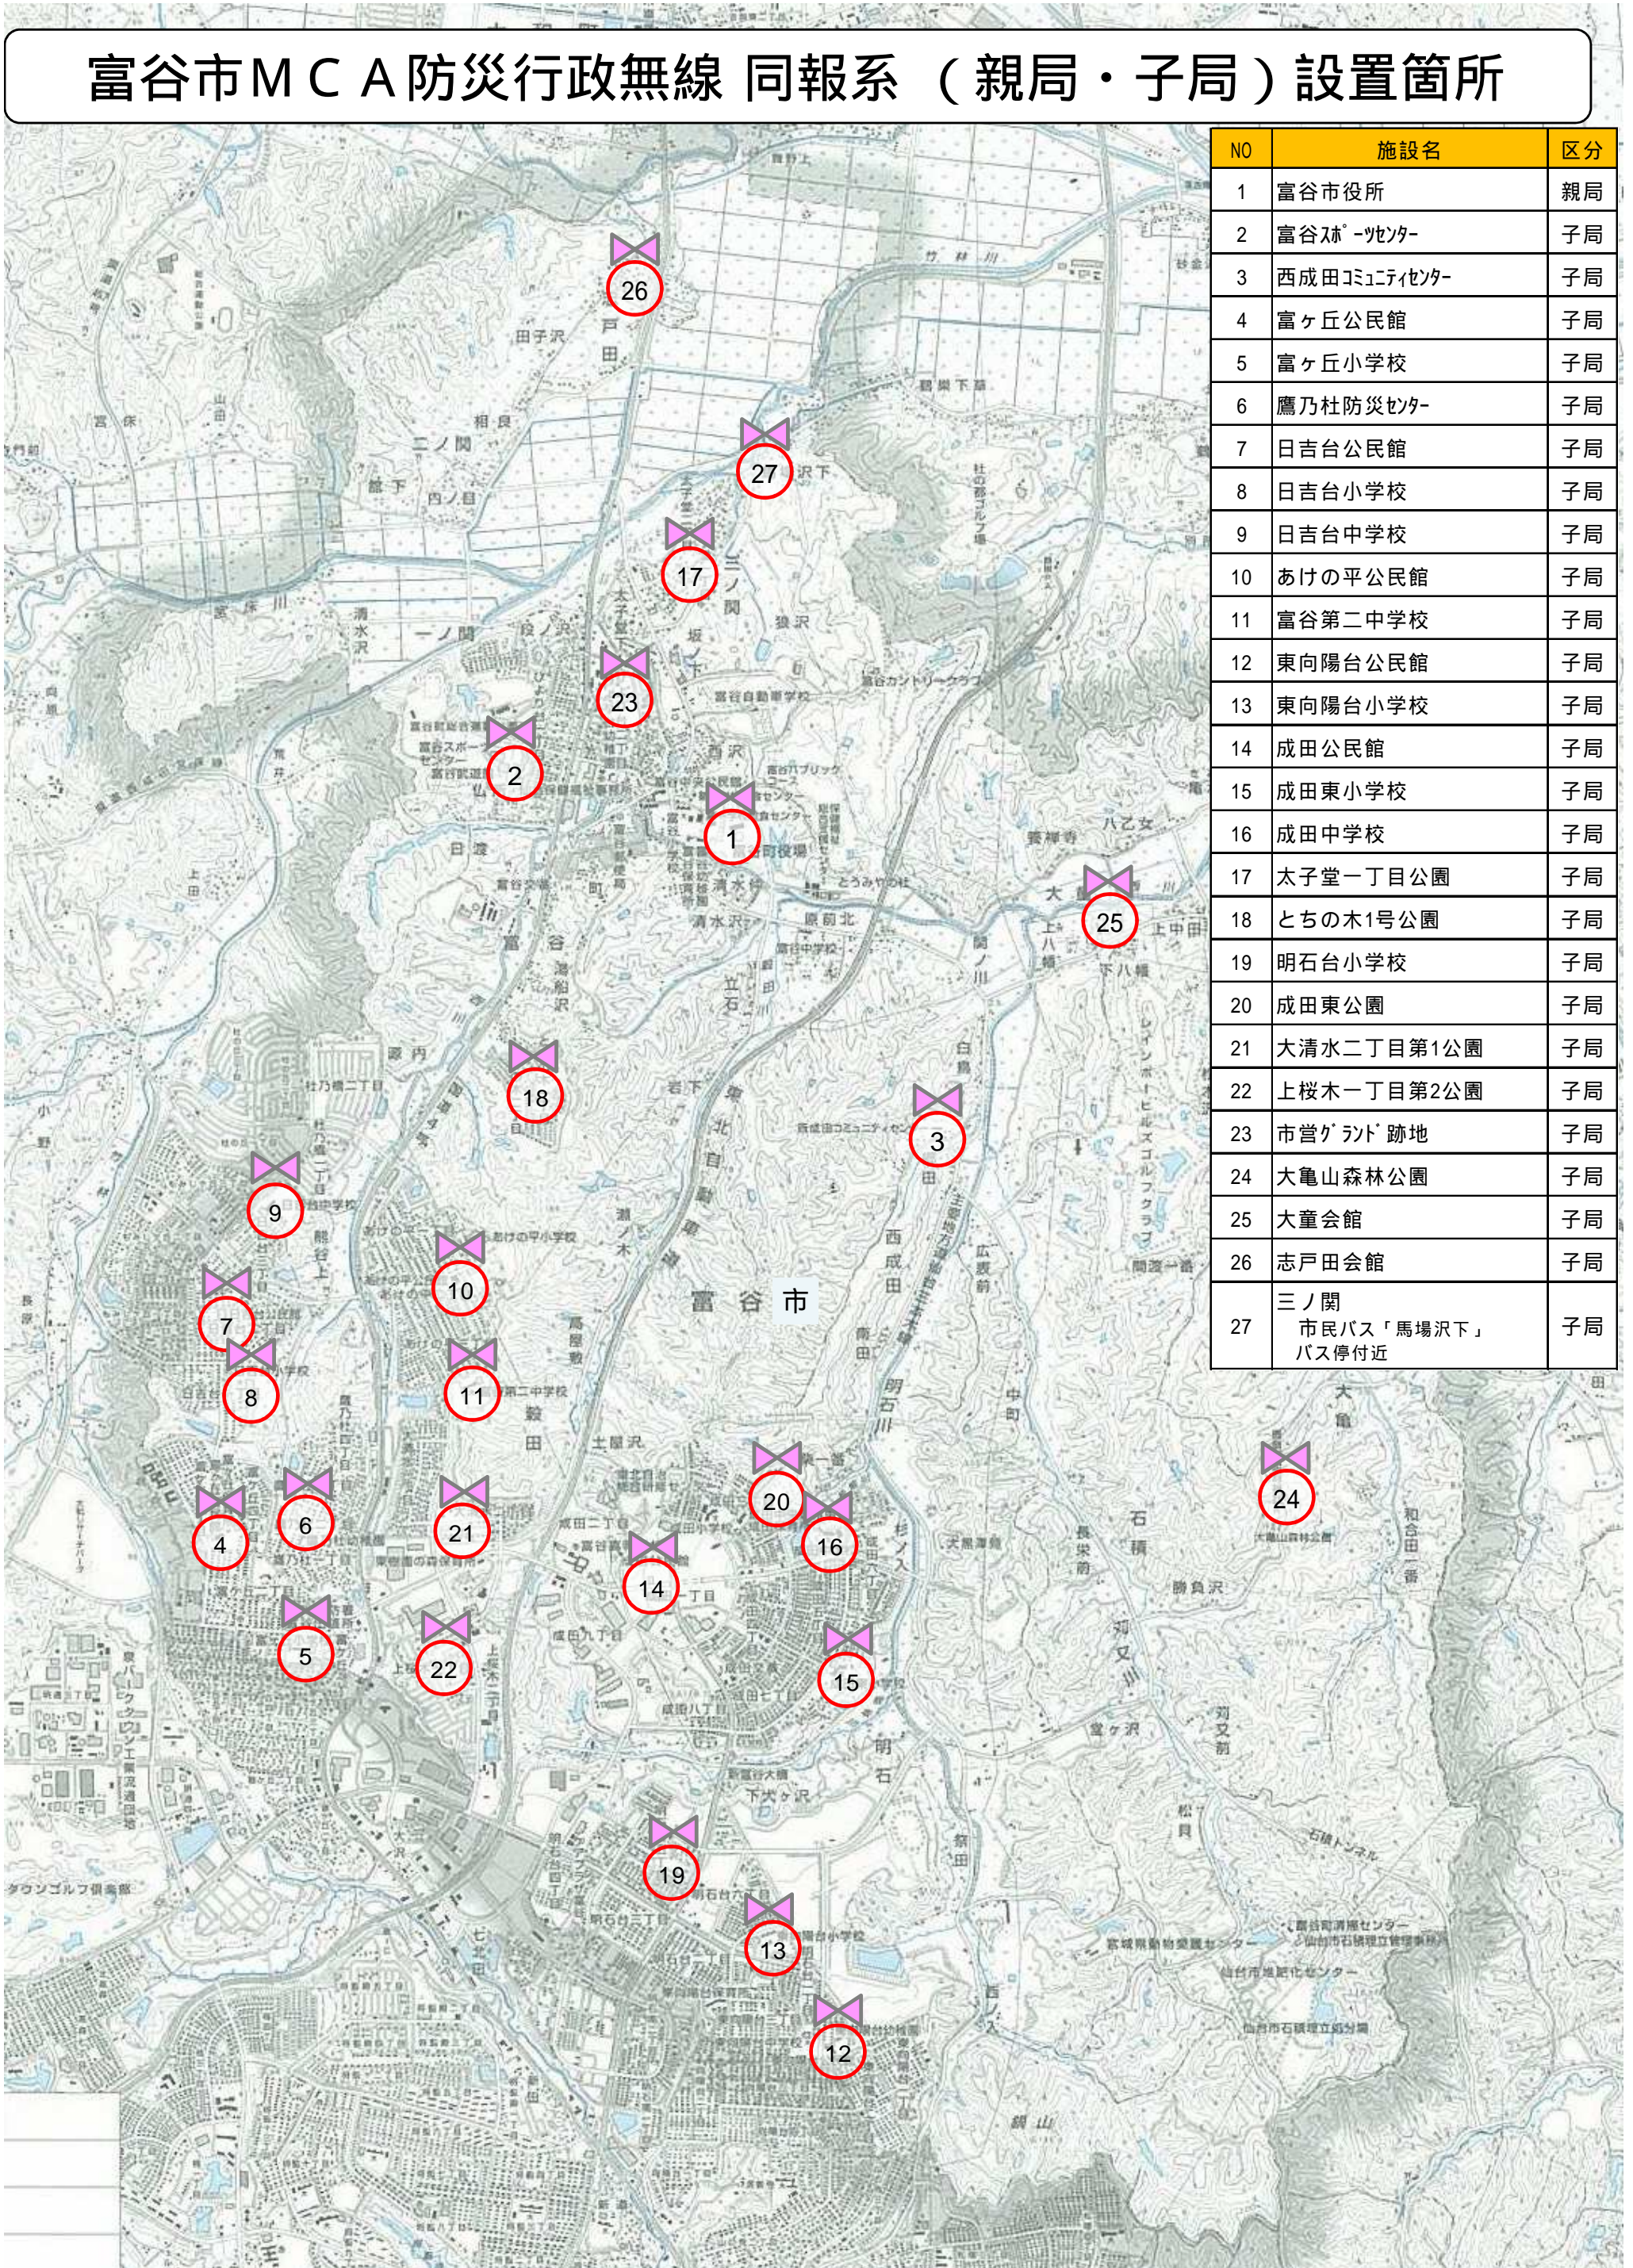

# 富谷市M C A防災行政無線 同報系（親局・子局）設置箇所

NO	施設名	区分
1	富谷市役所	親局
2	富谷スポーツセンター	子局
3	西成田コミュニティセンター	子局
4	富ヶ丘公民館	子局
5	富ヶ丘小学校	子局
6	鷹乃杜防災センター	子局
7	日吉台公民館	子局
8	日吉台小学校	子局
9	日吉台中学校	子局
10	あけの平公民館	子局
11	富谷第二中学校	子局
12	東向陽台公民館	子局
13	東向陽台小学校	子局
14	成田公民館	子局
15	成田東小学校	子局
16	成田中学校	子局
17	太子堂一丁目公園	子局
18	とちの木1号公園	子局
19	明石台小学校	子局
20	成田東公園	子局
21	大清水二丁目第1公園	子局
22	上桜木一丁目第2公園	子局
23	市営グラウンド跡地	子局
24	大亀山森林公園	子局
25	大童会館	子局
26	志戸田会館	子局
27	三ノ関 市民バス「馬場沢下」 バス停付近	子局