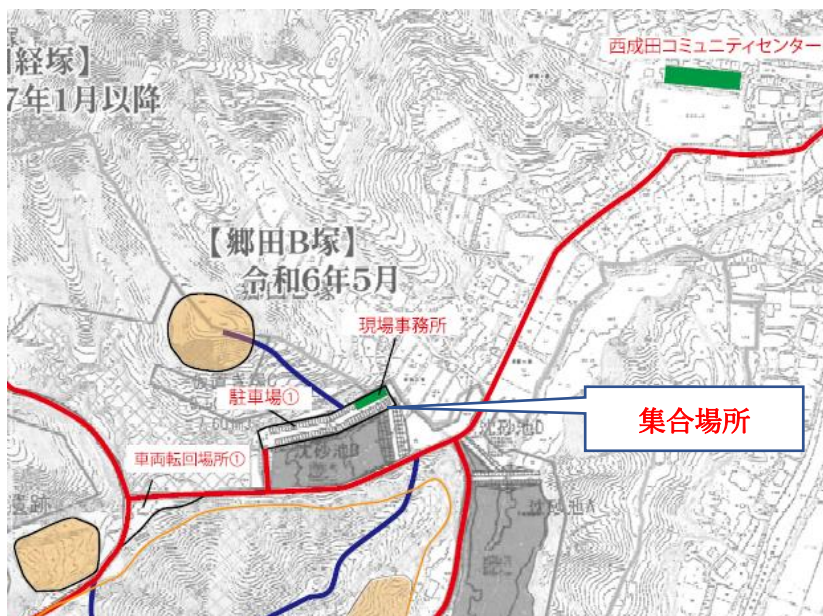

内容：①兵六館跡地において現地説明  
②学芸員による文化財セミナー  
③出土遺物の展示

定員：80名（先着順）

申込：電話による**事前予約制**

※9月2日から募集開始。定員になり次第締め切り。

参加費：無料

- ご注意
- ・雨天時はセミナーと出土遺物の展示のみを行います。
  - ・斜面地を20分程度登りますので、歩きやすい服装と靴でお越しください。
  - ・熱中症対策のため、お飲み物等の準備等は各自でお願いします。
  - ・小学生以下の方は保護者の同伴が必要です。

## 位置図

▲兵六館跡全景

▲兵六館跡主郭ピット群

▲遺物(蛇の目高台)検出状況