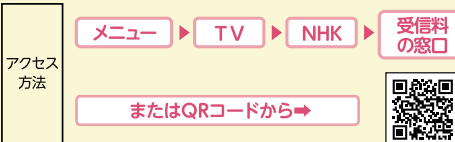

受信料のご案内

インターネットでのお申し込み

<http://nhk.jp/jushinryo>

●携帯サイトからもお申し込みできます。