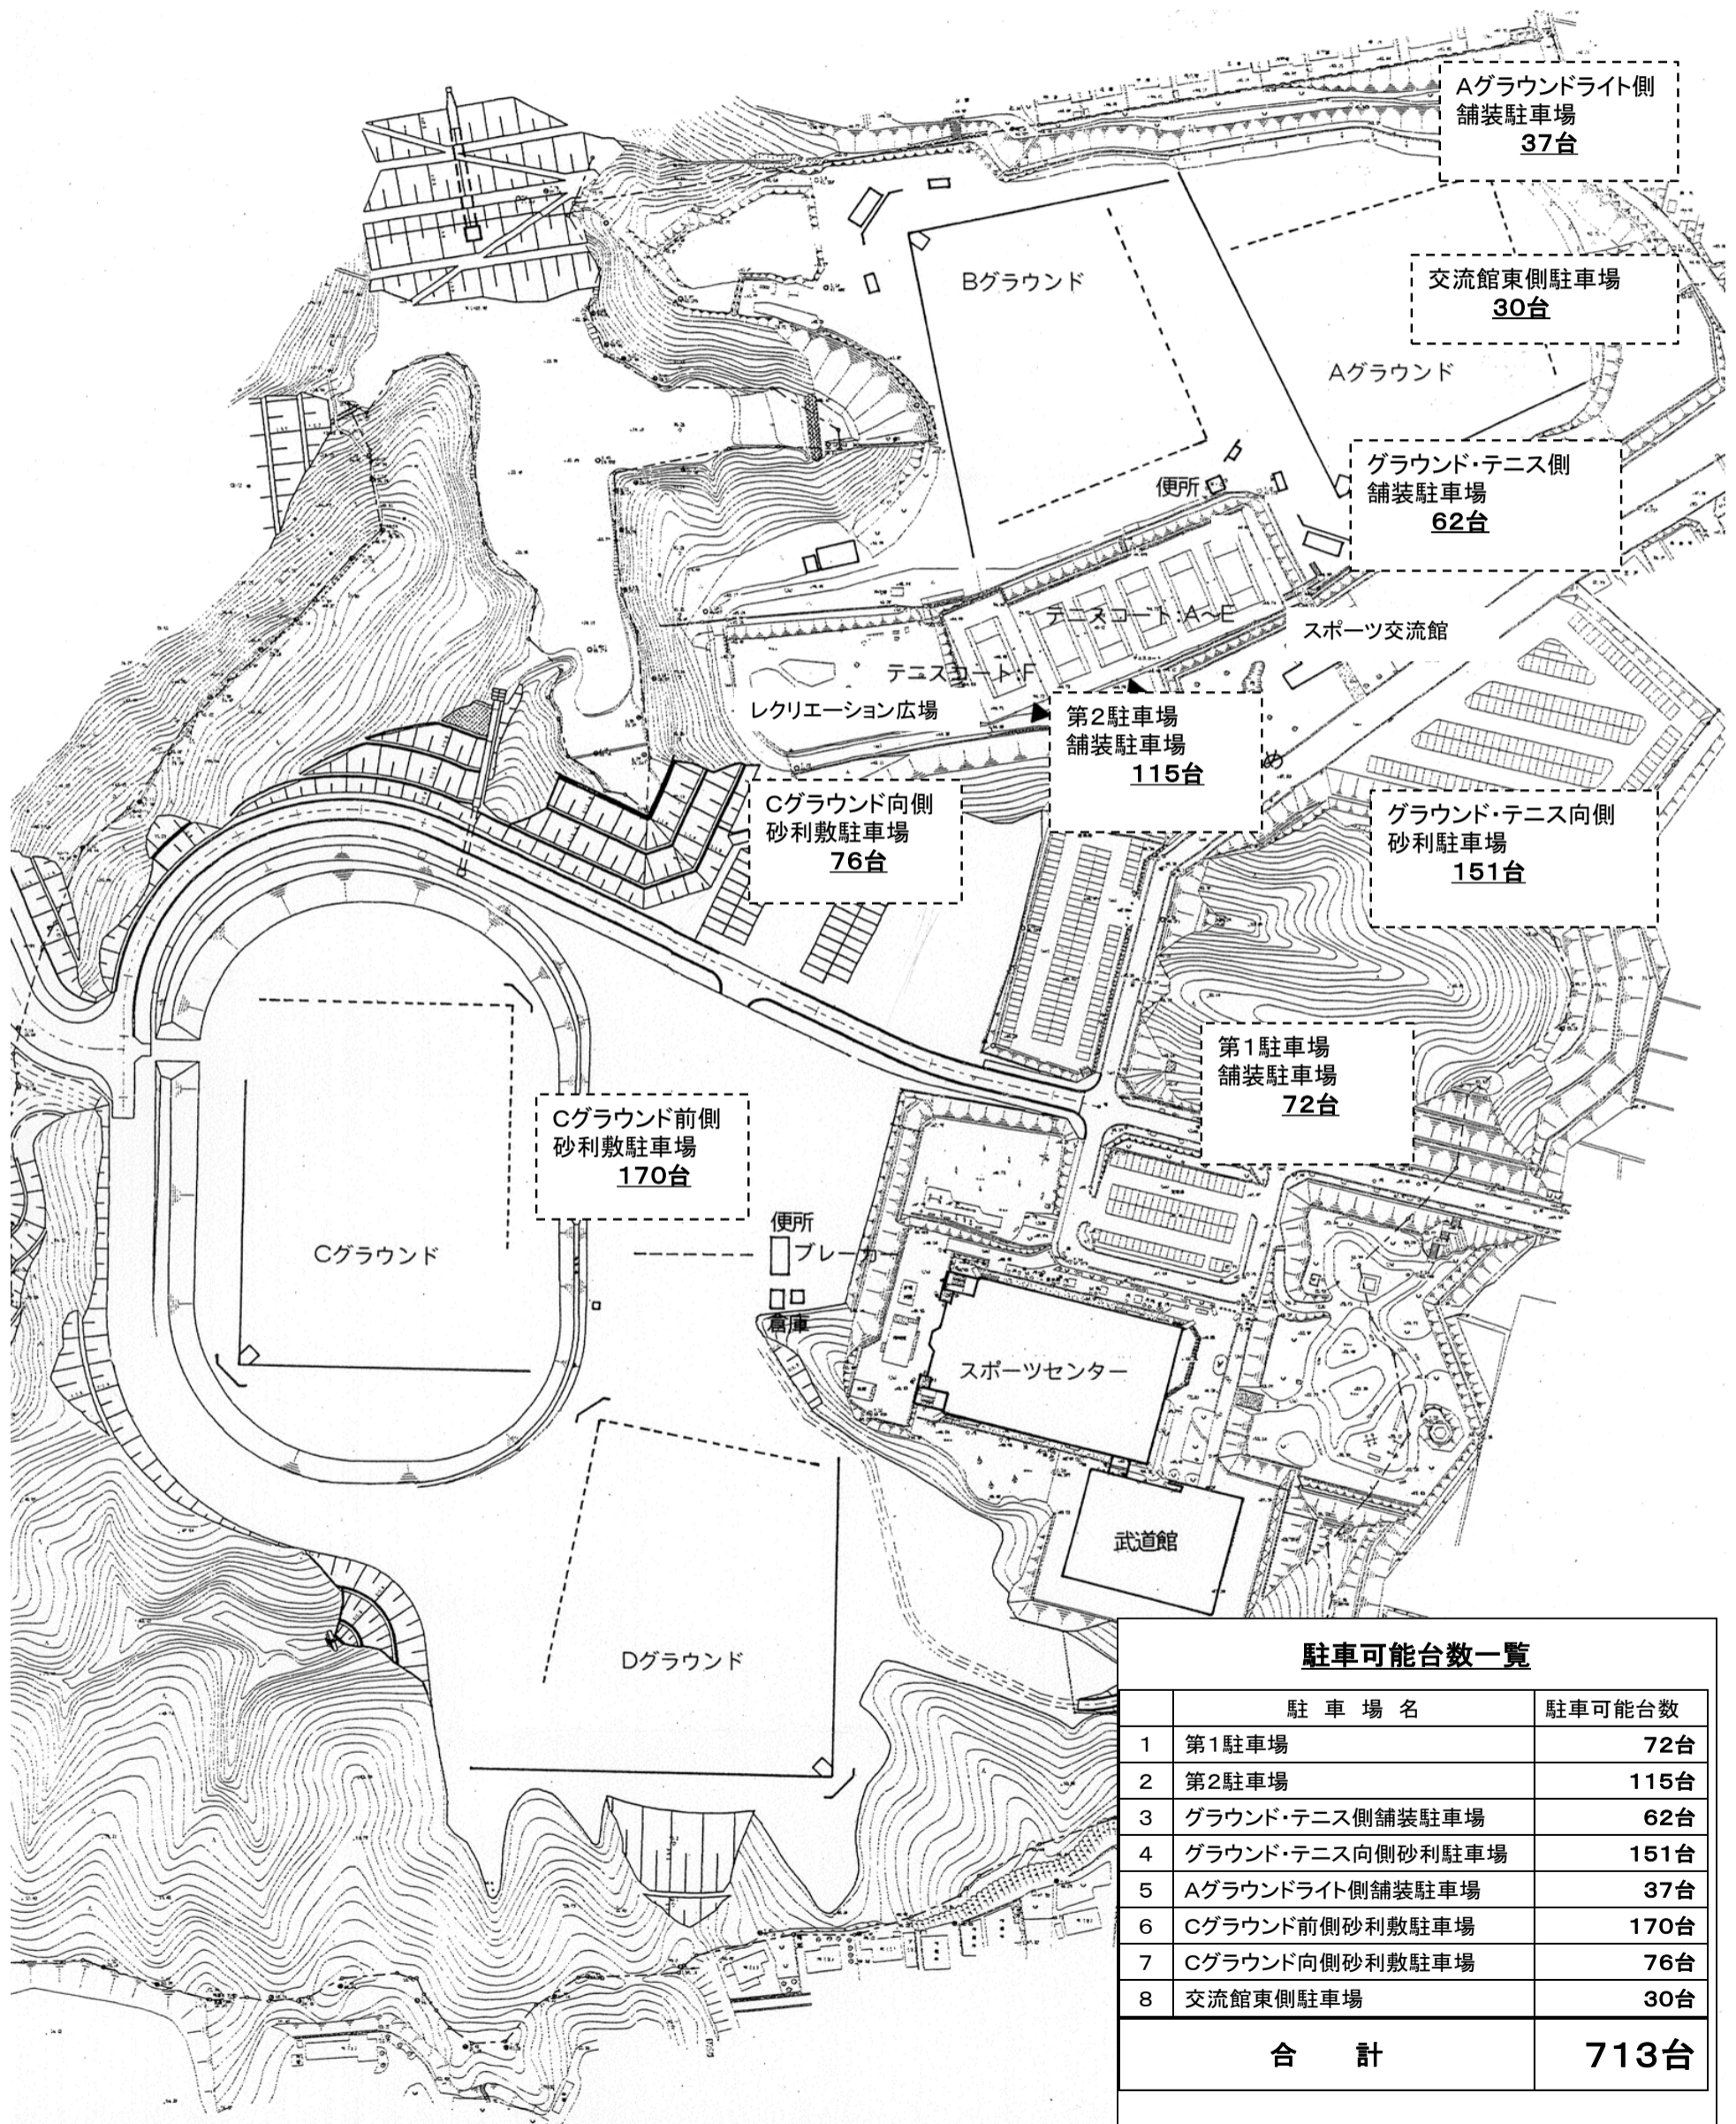

富谷市総合運動公園駐車場台数一覧

駐車可能台数一覧

	駐車場名	駐車可能台数
1	第1駐車場	72台
2	第2駐車場	115台
3	グラウンド・テニス側舗装駐車場	62台
4	グラウンド・テニス向側砂利敷駐車場	151台
5	Aグラウンドライト側舗装駐車場	37台
6	Cグラウンド前側砂利敷駐車場	170台
7	Cグラウンド向側砂利敷駐車場	76台
8	交流館東側駐車場	30台
合計		713台