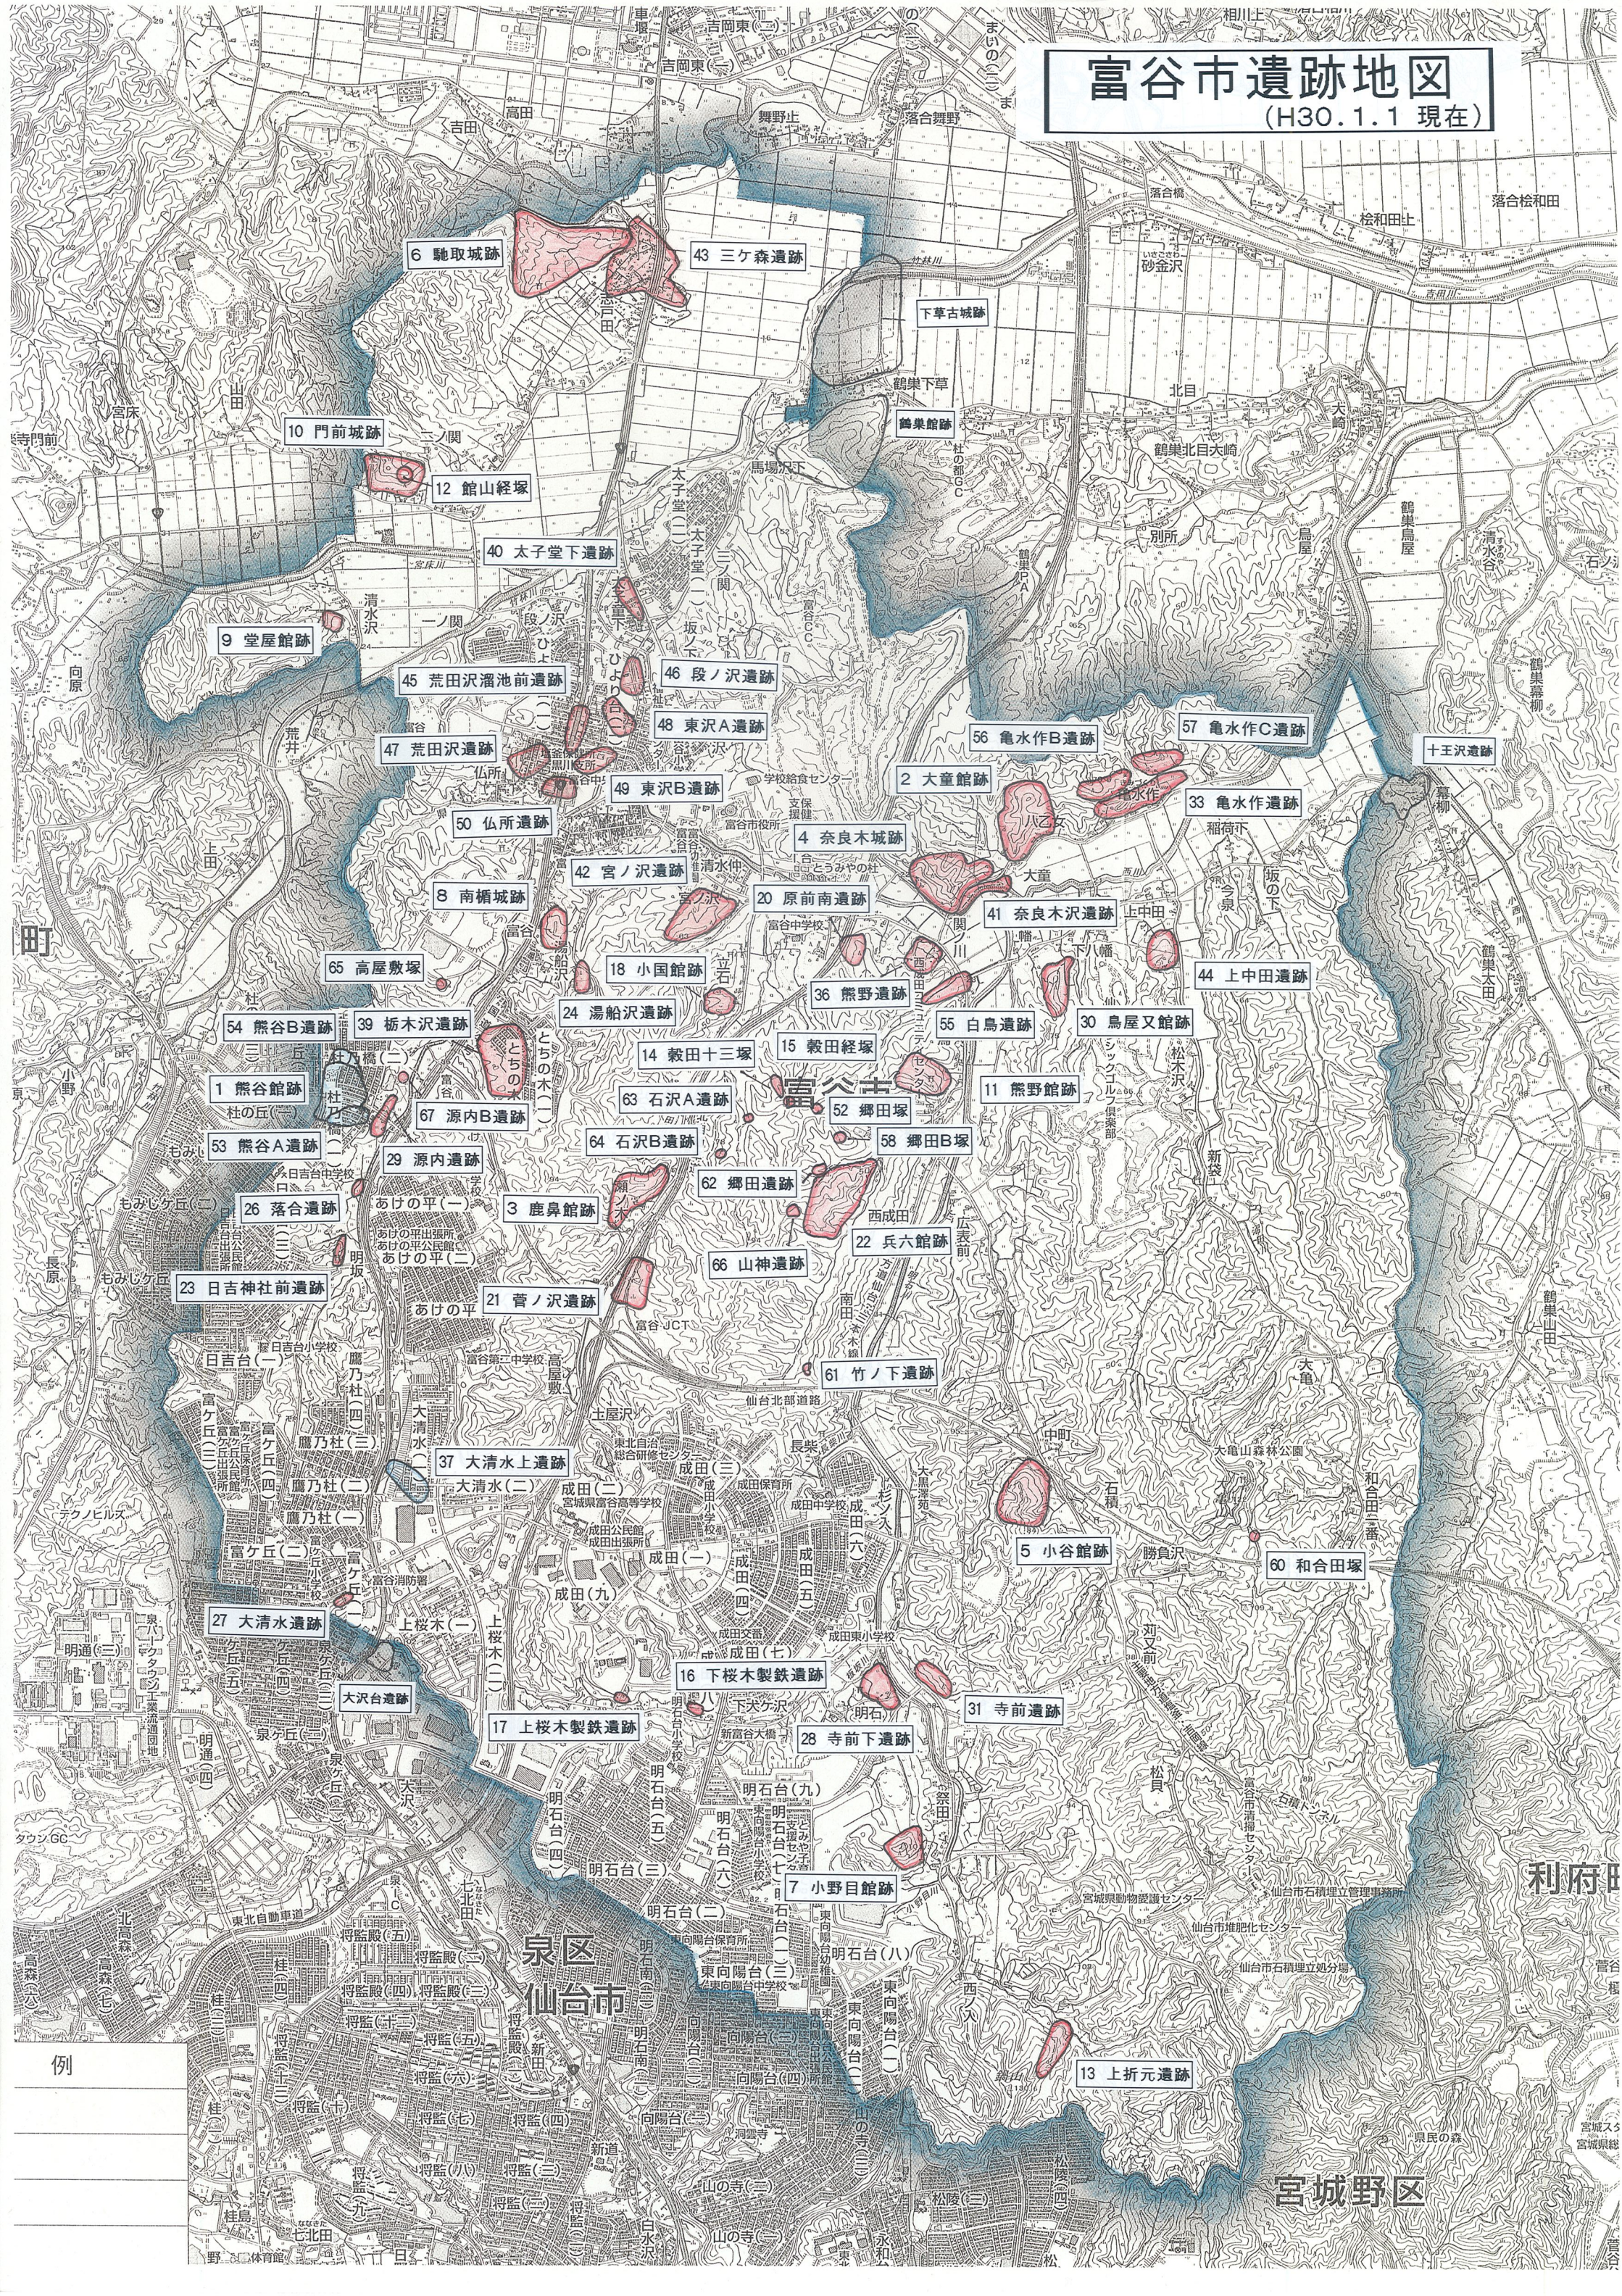

# 富谷市遺跡地図

(H30.1.1 現在)

例

1	2	3	4	5	6	7	8	9	10
11	12	13	14	15	16	17	18	19	20
21	22	23	24	25	26	27	28	29	30
31	32	33	34	35	36	37	38	39	40
41	42	43	44	45	46	47	48	49	50
51	52	53	54	55	56	57	58	59	60
61	62	63	64	65	66	67	68	69	70
71	72	73	74	75	76	77	78	79	80
81	82	83	84	85	86	87	88	89	90
91	92	93	94	95	96	97	98	99	100

利府町  
宮城野区